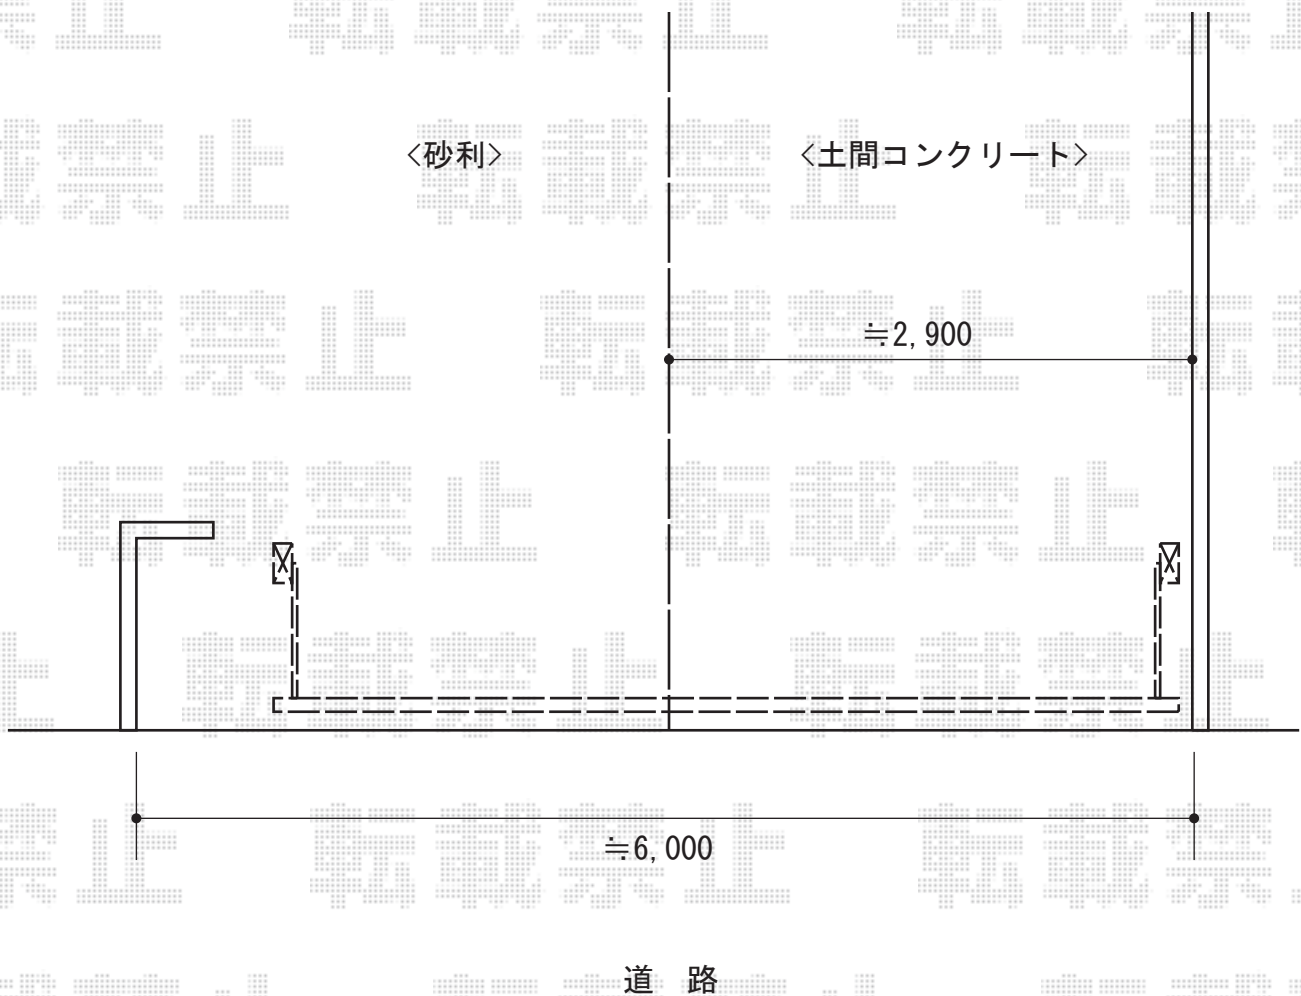

# カーゲート 施工概略図

TOEX ワイドオーバードアS2型 手動式  
本体 (W×H) = (4,750mm × 1,200mm)  
色 : シャイングレー  
柱仕様 : 標準柱仕様 (有効通過高1,850mm)  
駆動 : 手動式  
オプション : 補助ロックセット (シリンダーキー2本入り)

2015-3-268834

担当者

谷