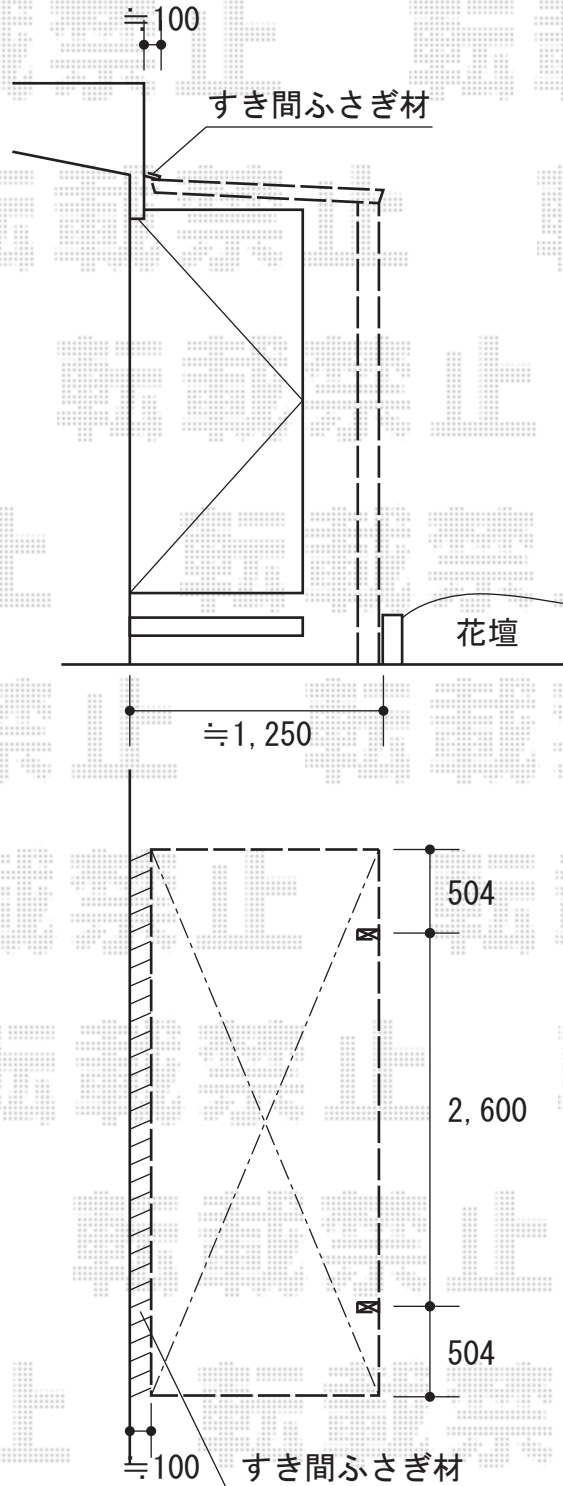

テラス屋根 施工概略図

TOEX アーキフィット ミニ 独立テラスタイプ 積雪～20cm対応

間口= 3,608mm

出幅= 1,203mm

色： ナチュラルシルバー

屋根材： 熱線吸収アクアシャインポリカーボネート（クリアブルーS）

柱仕様： ロング柱仕様（有効高 約2,400mm）

TOEX アーキフィットミニ 独立テラスタイプ用 躯体すき間ふさぎ材

間口： 36型用

数量： 1セット

2015-3-268865

担当者

栢田