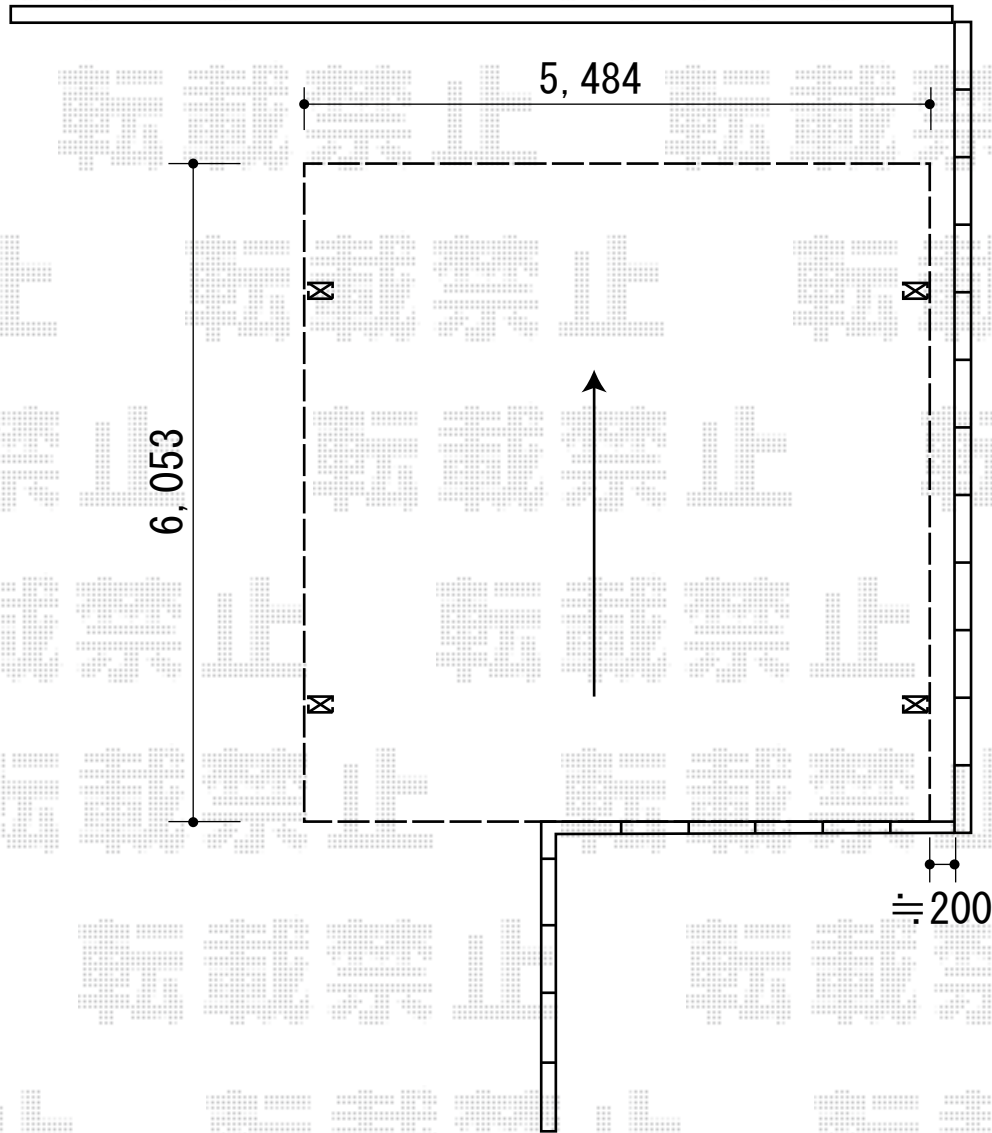

カーポート 施工概略図

LIXIL(トステム) テリオスポートIII 3000 2台用 角柱4本仕様 積雪~100cm対応
幅= 5,484mm
奥行= 6,053mm
色: シャイングレー
屋根材: スチール折板(ペフ無) ※価格別途
柱仕様: ロング柱25仕様(有効高 約2,500mm)
横材: 有り

2015-3-268870

担当者

酒井