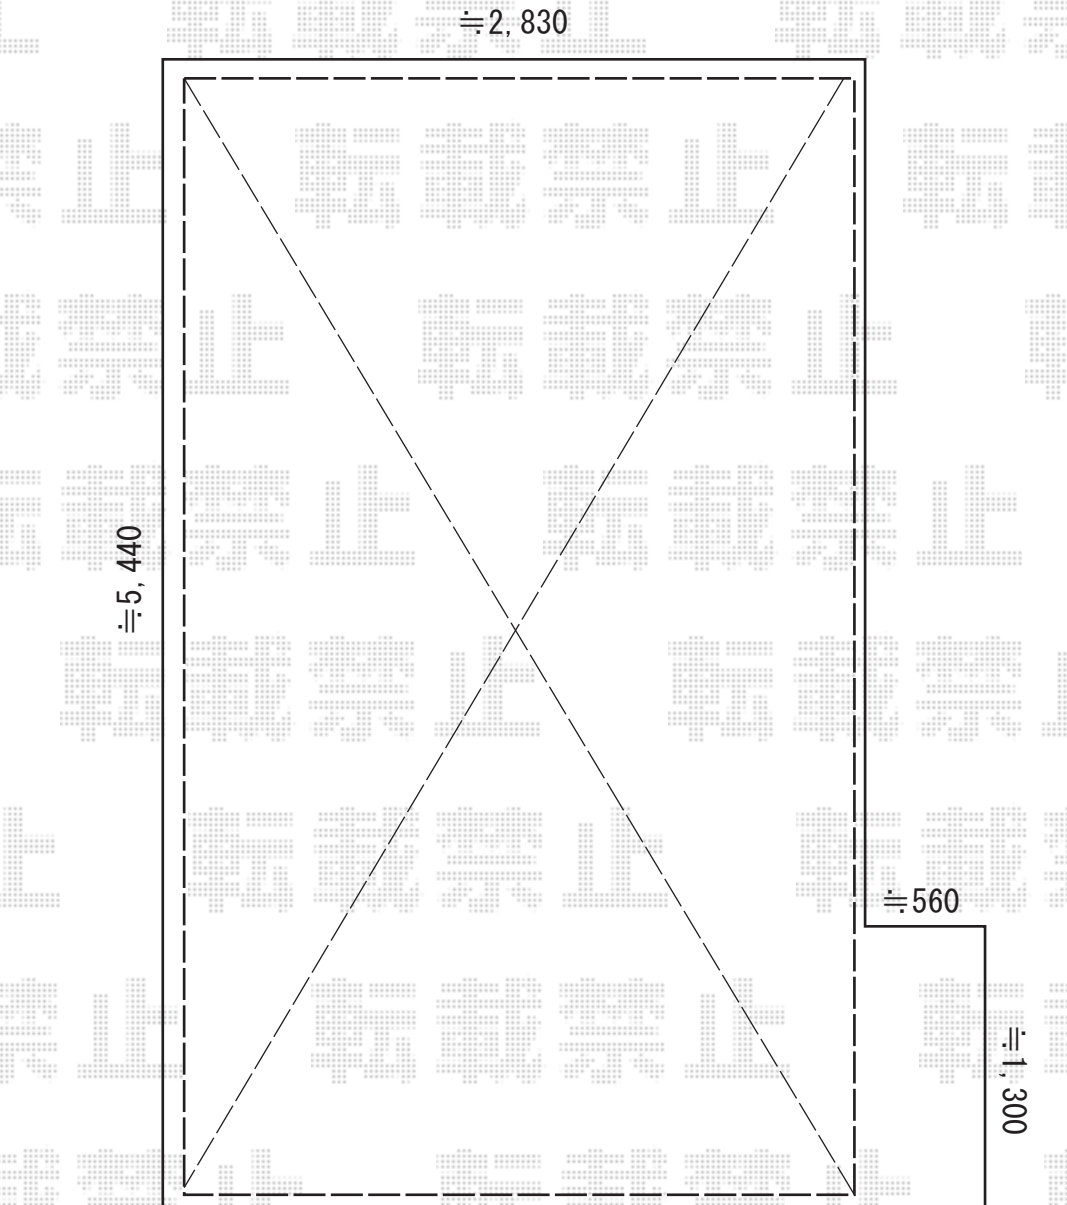

カーポート 施工概略図

YKK AP レイナワンポートグラン 積雪～20cm対応
幅= 2,738mm
奥行= 5,768mm
色： プラチナステン
屋根材： 熱線遮断ポリカーボネート(クリアマット)
柱仕様： 標準柱仕様 (有効高 約2,000mm)

※図面はイメージです

2015-3-268933

担当者

酒井