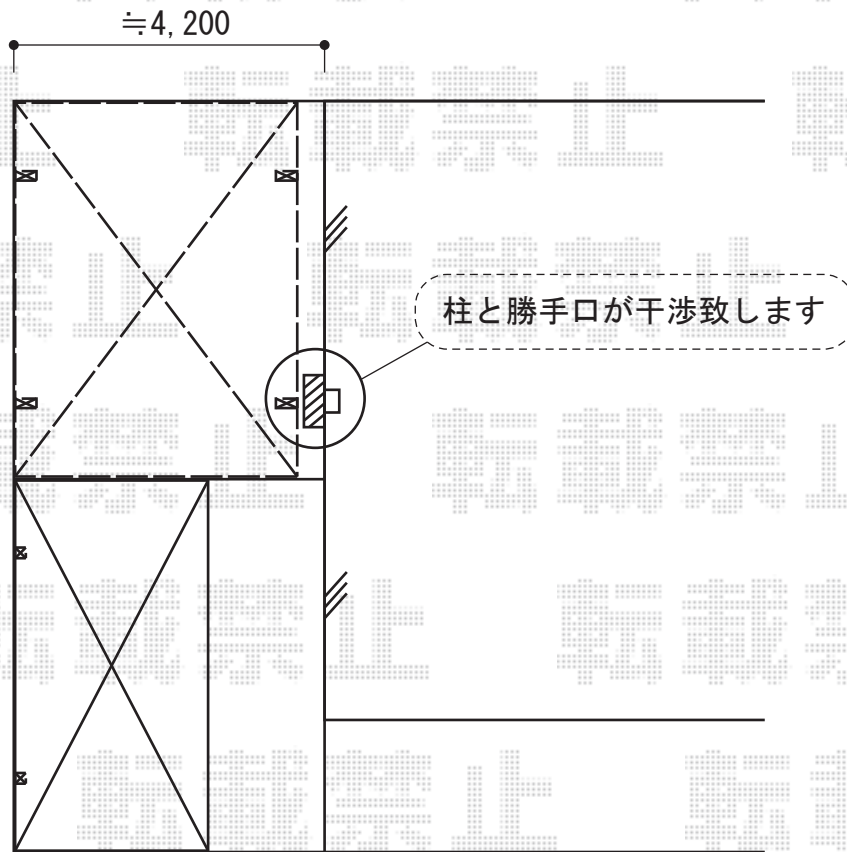

カーポート 施工概略図

トステム カーブポートシグマIII ワイド 積雪～20cm対応
幅= 4,231mm
奥行= 4,980mm
色： ブラック
屋根材： ポリカーボネート（ブルースモーク）
柱仕様： ロング柱23仕様（有効高 約2,300mm）

2015-3-269017

担当者

酒井