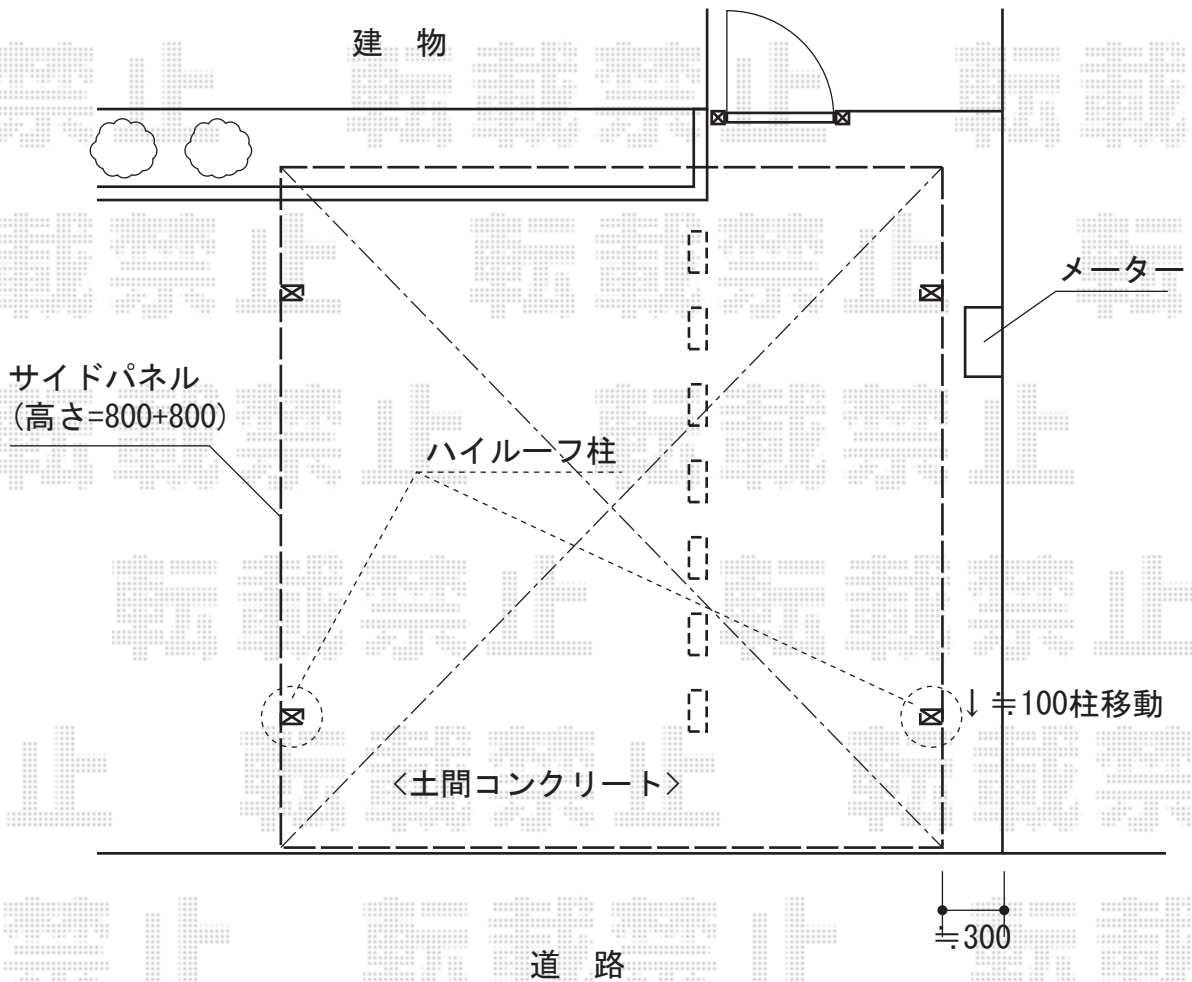

カーポート工事 施工概略図

LIXIL ネスカR (ラウンドスタイル) ワイド 積雪~20cm対応  
 幅= 4,836mm  
 奥行= 4,980mm  
 色: シャイングレー  
 屋根材: 熱線吸収ポリカーボネート (ブルーマットS・すりガラス調)  
 柱仕様: ロング柱25仕様 (有効高 約2,500mm) × 2本/標準柱仕様 (有効高 約2,200mm) × 2本

LIXIL ネスカRワイド サイドパネル 2段  
 奥行サイズ: L:50用  
 高さ= 800+800mm  
 色: シャイングレー  
 パネル材: 熱線吸収ポリカーボネート (ブルーマットS・すりガラス調)  
 柱仕様: ロング柱仕様\*間柱1本