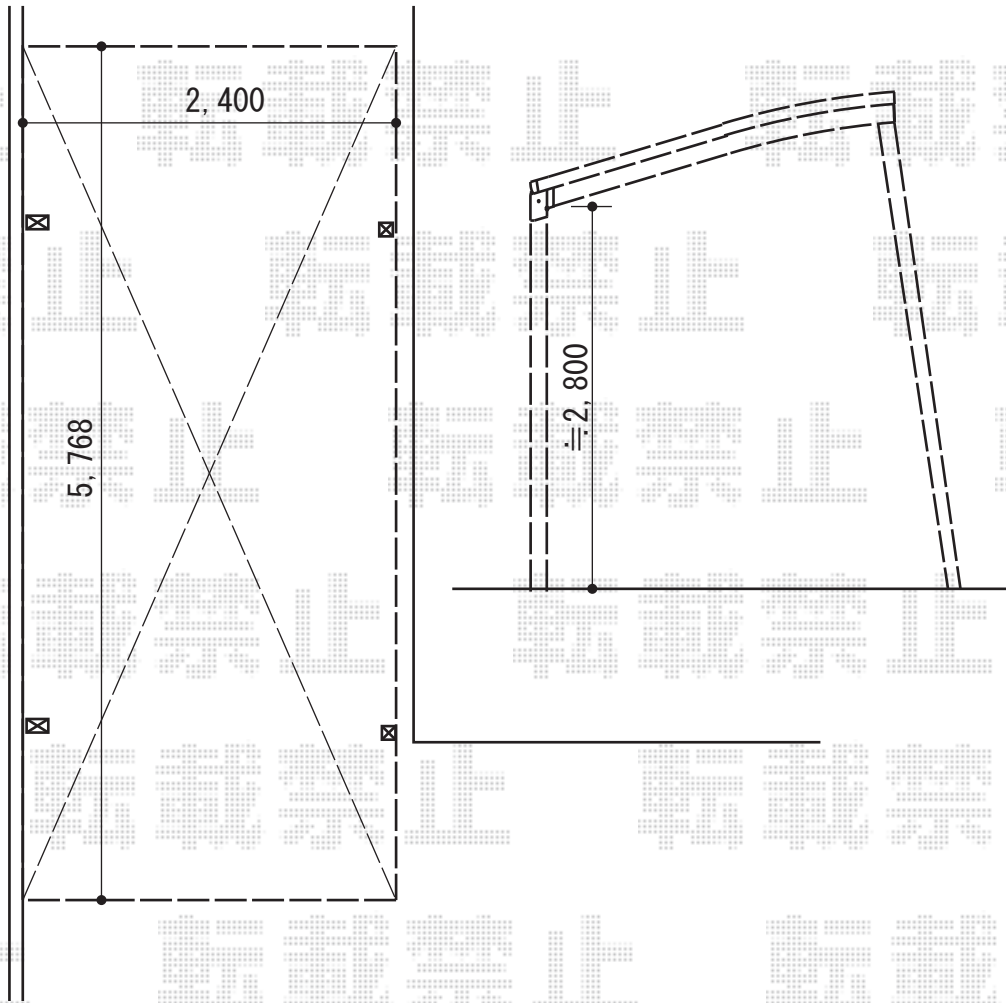

カーポート工事 施工概略図

YKK AP レイナポートグラン 積雪～20cm対応
幅= 2,400mm
奥行= 5,768mm
色： プラチナステン
屋根材： 熱線遮断ポリカーボネート（クリアマット）
柱仕様： ハイロング柱仕様（有効高 約2,800mm）

YKK AP レイナポートグラン 着脱式サポート ハイロング用 2本入り×1セット
色： プラチナステン

2015-3-269077

担当者

赤松