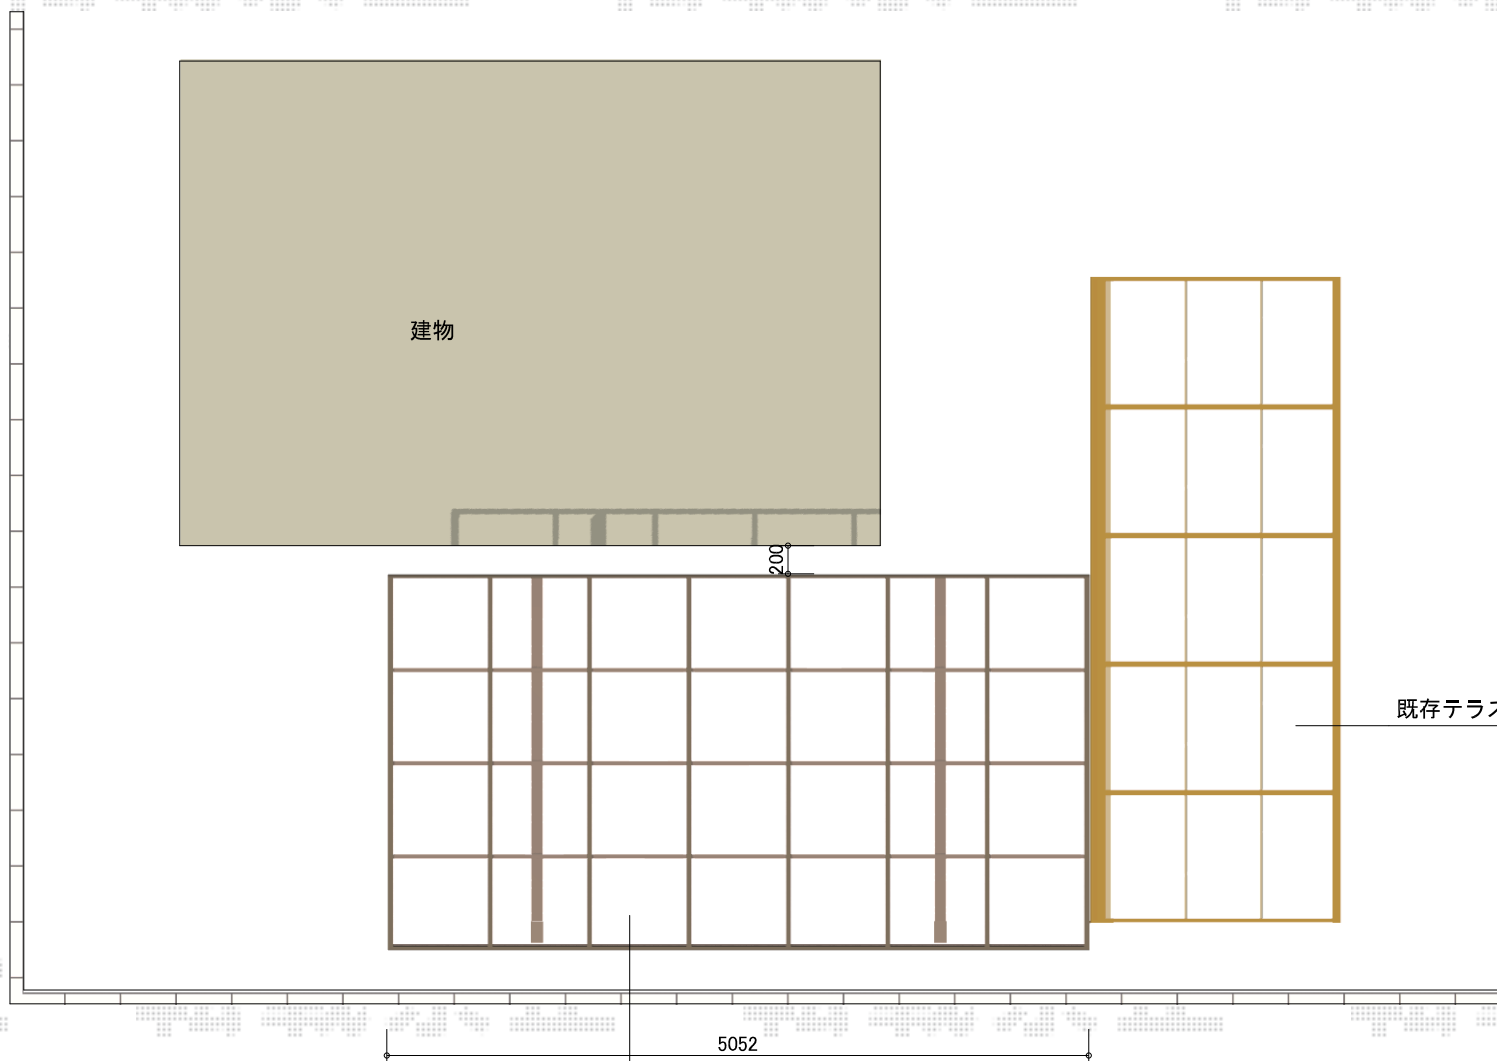

カーポート 施工概略図

Value Select プレシオスポート 積雪~20cm対応
幅= 2,700mm
奥行= 5,052mm
色: グレースブラウン
屋根材: ポリカーボネート (ガラスマット)
柱仕様: ハイルフ柱仕様 (有効高 約2,250mm)