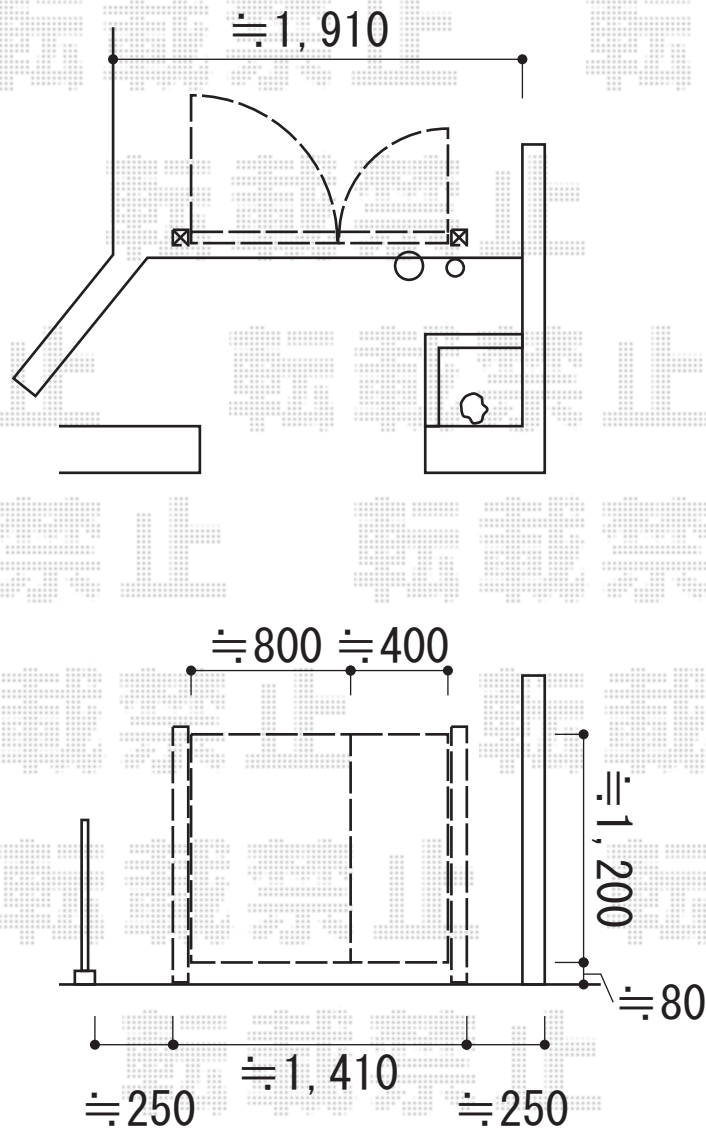

# 門扉 施工概略図

三協アルミ フェアル3型 両開き親子  
扉1枚 (W×H) = (400・800×1,200mm) \*外観左親色  
色：アートブラック  
錠：【仮】レバーハンドル錠(LHF-01)  
開き：内開き

※納まりイメージとなります。

2015-3-269167

担当者

西村