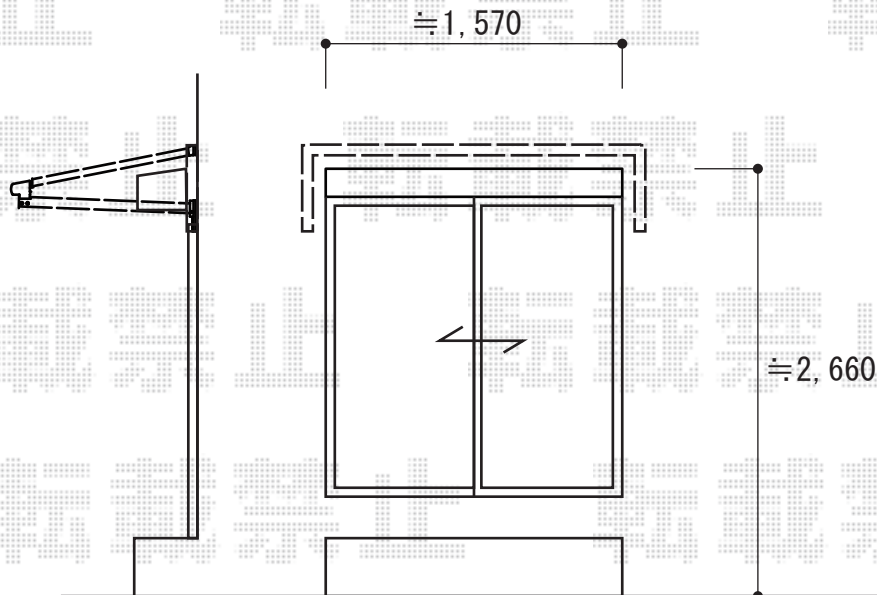

【玄関側】ライザーテラスII F型 ルーフタイプ 単体 積雪～20cm対応 施工概略図

トステム 【玄関側】ライザーテラスII F型 ルーフタイプ 単体 積雪～20cm対応
間口= 関東間1.0間 (方杖芯々1,840mm 屋根幅1,840mm)
出幅= 3尺 (885mm)
色: シャイングレー
屋根材: ポリカーボネート (クリアマット・すりガラス調)
柱仕様: 柱無しタイプ
施工方法: 上止め仕様

<玄関側>

2015-3-269169

担当者

栢田

エクスショップ

現場状況や作図制限により概略図の内容と多少の違いが生じることがございます。
施工時は、現場優先とさせて頂きたく思いますので、お立会い頂き、最終のご指示のほど、何卒、宜しくお願い致します。
全ての著作権はエクスショップに帰属します。当社とのお取引目的以外の使用・複製・転載は如何なる場合も禁止しております。