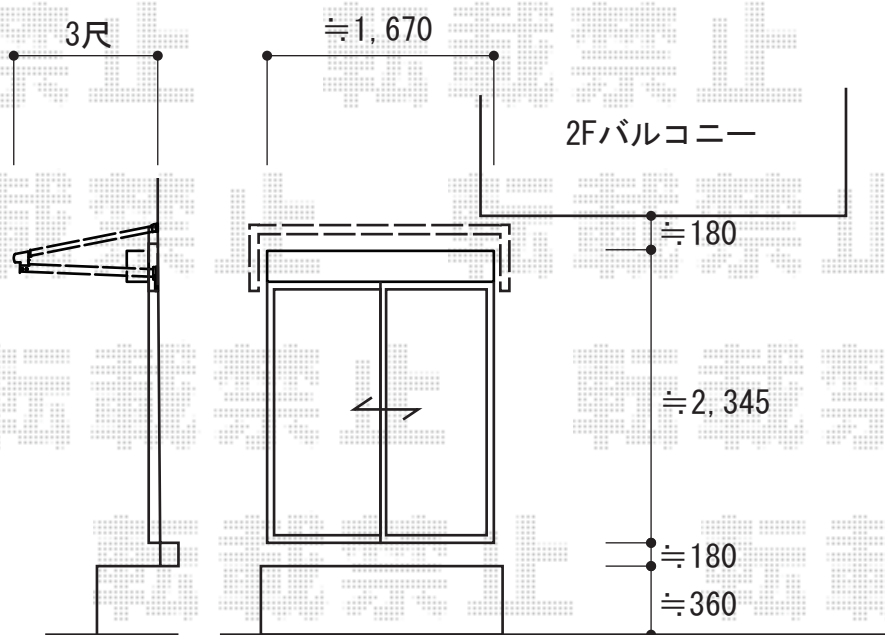

【裏側】ライザーテラスII F型 ルーフタイプ 単体 積雪～20cm対応 施工概略図

トステム 【裏側】ライザーテラスII F型 ルーフタイプ 単体 積雪～20cm対応
間口= 関東間1.0間 (方杖芯々1,840mm 屋根幅1,840mm)
出幅= 3尺 (885mm)
色: シャイングレー
屋根材: ポリカーボネート (クリアマット・すりガラス調)
柱仕様: 柱無しタイプ
施工方法: 上止め仕様

トステム 【裏側】ライザーテラスII 吊り下げ物干し 標準 2本入
色: シャイングレー
数量: 1セット

<裏側>

2015-3-269169

担当者

栢田