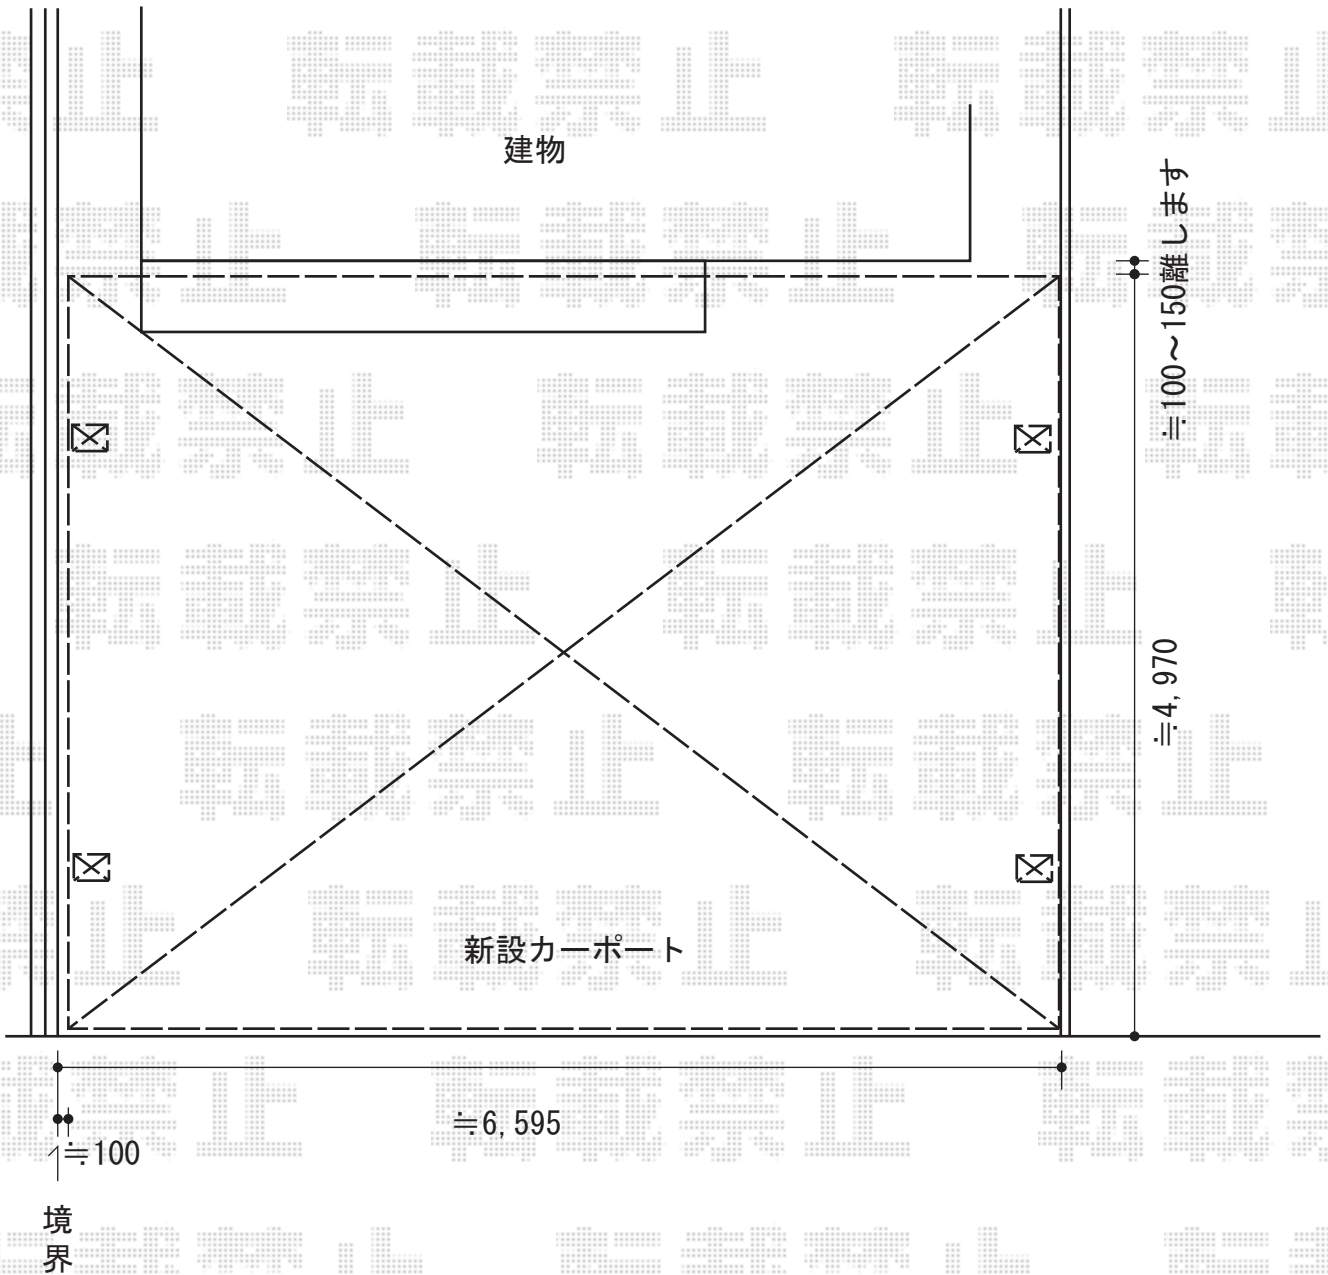

カーポート 施工概略図

YKK AP エフルージュ トリプル 積雪～20cm対応
幅= 7,928mm
奥行= 5,052mm
色： ピュアシルバー
屋根材： ポリカーボネート（トーマイマット）
柱仕様： ハイルーフ柱仕様（有効高 約2,350mm）

2015-3-269176

担当者

赤松