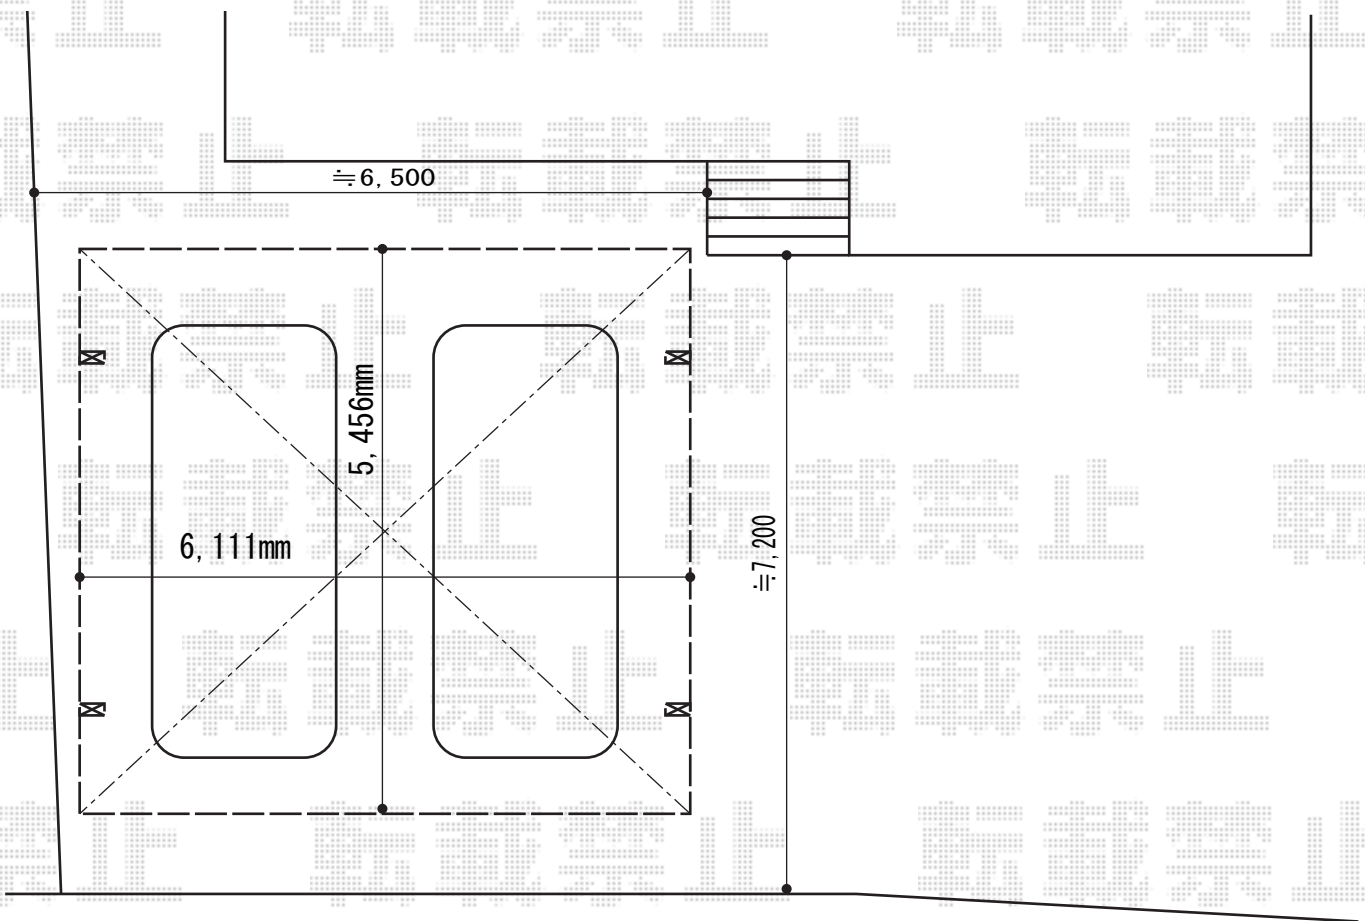

カーポート工事 施工概略図

YKK AP ジーポートneo 2台用 角柱4本仕様 標準鼻隠し 積雪~100cm対応
幅= 6,111mm
奥行= 5,456mm
色： ブラウン
屋根材： 【遮光タイプ】 スチール折板（シルバー/ペフ無/t=0.8）※価格別途
柱仕様： 標準柱仕様（有効高 約2,350mm）
横材： なし

※車のサイズはイメージとなります。
車種により異なります。

道路

2015-3-269185