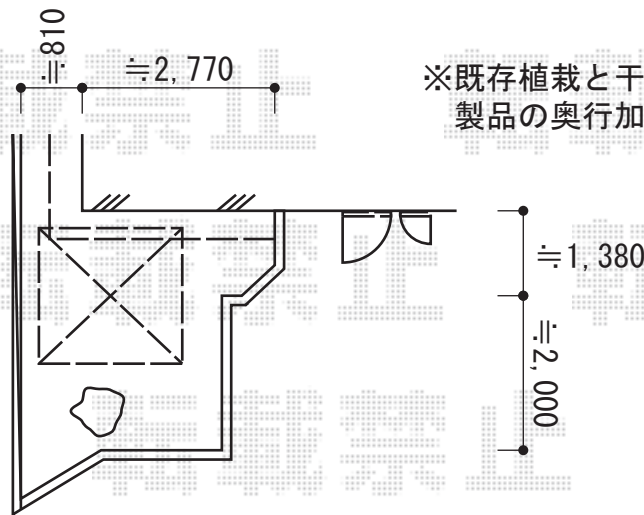

# サイクルポート 施工概略図

※既存植栽と干渉しない位置まで  
製品の奥行加工を致します

施工時決定※配管が出た場合移動致します

Value Select プレシオスポート ミニ 積雪~20cm対応  
幅= 2,100mm  
奥行= 2,188mm  
色： チャコールブラック  
屋根材： ポリカーボネート（ガラスマット）  
柱仕様： 標準柱仕様（有効高 約1,814mm）

2015-3-269194