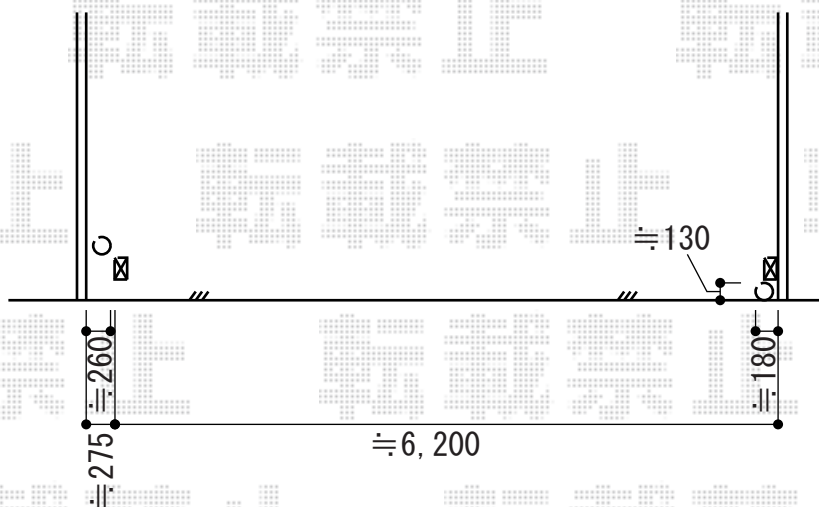

カーゲート 施工概略図

YKK AP レイオス1型 ノンレール 片開き 62S
開口幅= (5,708~)6,107mm
全幅= (5,808~)6,207mm
たたみ幅= 847mm
高さ= 1,150mm
色: プラチナステン
キャスター数: 4箇所
落棒数: 4本

2015-3-269200

担当者

谷