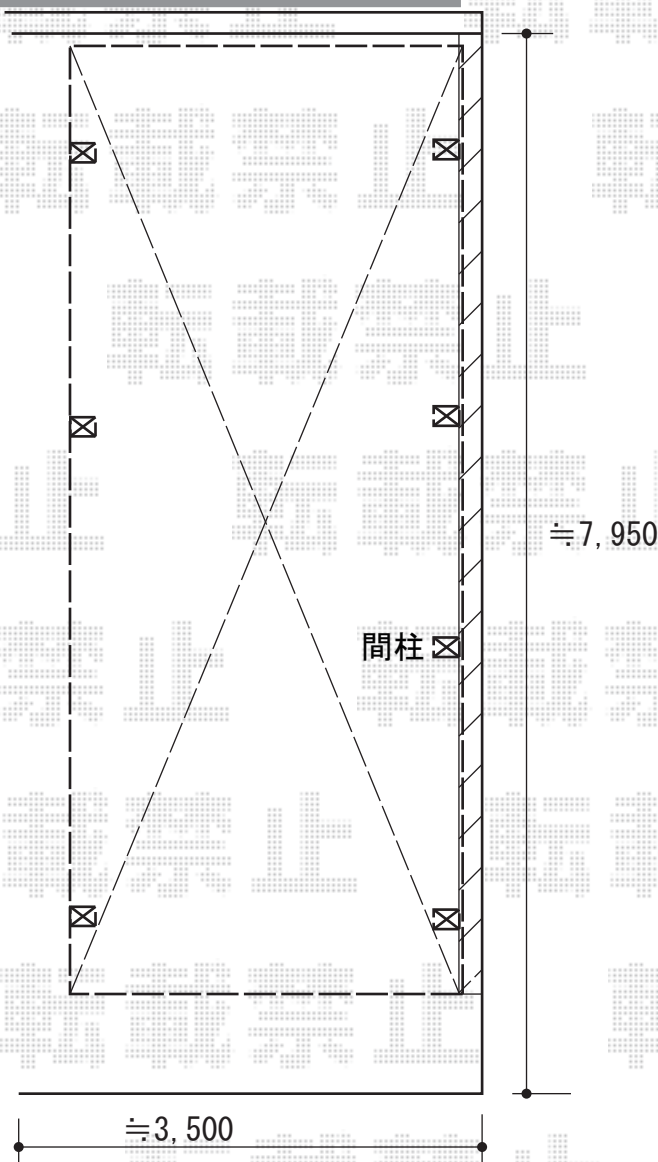

カーポート 施工概略図

YKK AP レイナポートグラン 延長 積雪~20cm対応
幅=3,000mm
奥行=7,200mm
色：プラチナステン
屋根材：ポリカーボネート（トーマイマット）
柱仕様：ハイルーフ柱仕様（有効高 約2,350mm）

YKK AP レイナポートグラン 延長用サイドパネル
奥行サイズ：基本セット長さ57用+ハーフセット14用
高さ=1,873mm
色：プラチナステン
パネル材：ポリカーボネート（トーマイマット）
柱仕様：ハイルーフ柱仕様・間柱1本

YKK AP レイナポートグラン 延長用着脱式サポート 標準・ハイルーフ兼用
2本入り：1セット
1本入り：1セット
色：プラチナステン

2015-3-269202

担当者

谷