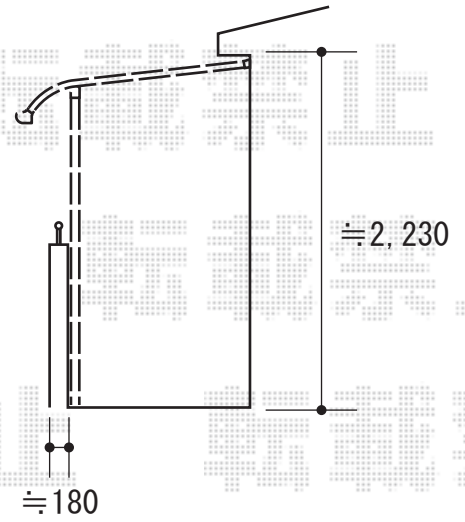

ライザーテラスII R型 屋根タイプ 単体 積雪～20cm対応 施工概略図

LIXIL(トステム) ライザーテラスII R型 屋根タイプ 単体 積雪～20cm対応
間口= 関東間2.5間通し (柱芯々4,350mm 屋根幅4,570mm)
出幅= 5尺 (1,485mm)
色: シャイングレー
屋根材: ポリカーボネート (クリアマット・すりガラス調)
柱仕様: 出幅自在桁タイプ (柱2本)
施工方法: 上止め仕様
柱固定部品仕様: 中間用×2

LIXIL(トステム) ライザーテラスII 吊り下げ物干し ショート 2本入
色: シャイングレー
数量: 1セット

2015-3-269288

担当者

木附

エクスショップ

現場状況や作図制限により概略図の内容と多少の違いが生じることがございます。
施工時は、現場優先とさせて頂きたく思いますので、お立会い頂き、最終のご指示のほど、何卒、宜しくお願い致します。
全ての著作権はエクスショップに帰属します。当社とのお取引目的以外の使用・複製・転載は如何なる場合も禁止しております。