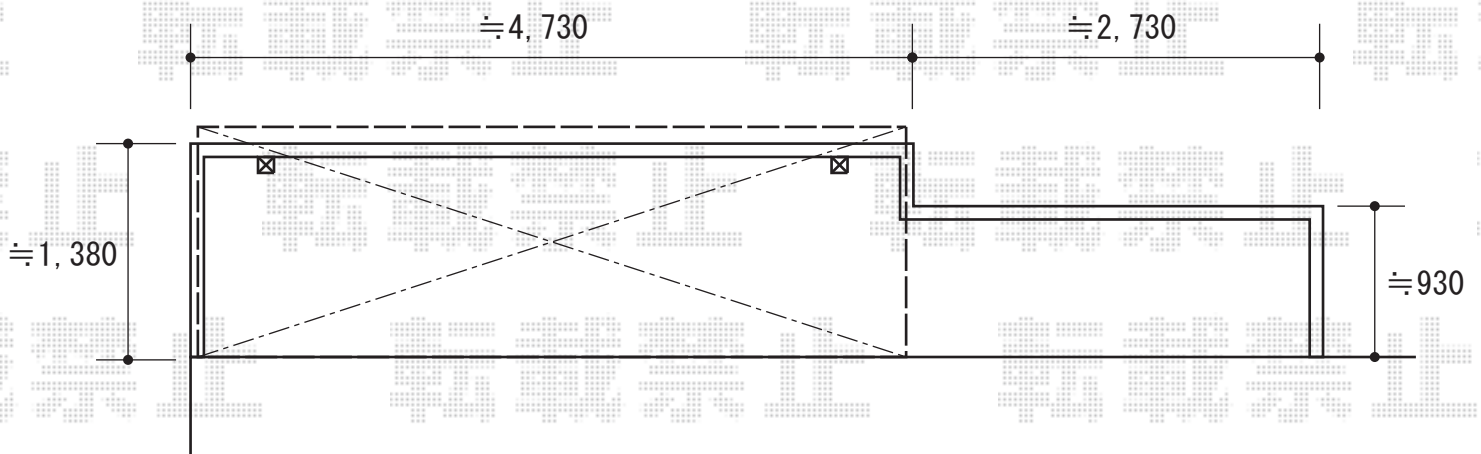

ライザーテラスII R型 屋根タイプ 単体 積雪～20cm対応 施工概略図

LIXIL(トステム) ライザーテラスII R型 屋根タイプ 単体 積雪～20cm対応
間口= 関東間2.5間通し (柱芯々4,350mm 屋根幅4,570mm)
出幅= 5尺 (1,485mm)
色: シャイングレー
屋根材: ポリカーボネート (クリアマット・すりガラス調)
柱仕様: 出幅自在桁タイプ (柱2本)
施工方法: 上止め仕様
柱固定部品仕様: 中間用×2

LIXIL(トステム) ライザーテラスII 吊り下げ物干し ショート 2本入
色: シャイングレー
数量: 1セット

2015-3-269288

担当者

木附

エクスショップ

現場状況や作図制限により概略図の内容と多少の違いが生じることがございます。
施工時は、現場優先とさせて頂きたく思いますので、お立会い頂き、最終のご指示のほど、何卒、宜しくお願い致します。
全ての著作権はエクスショップに帰属します。当社とのお取引目的以外の使用・複製・転載は如何なる場合も禁止しております。