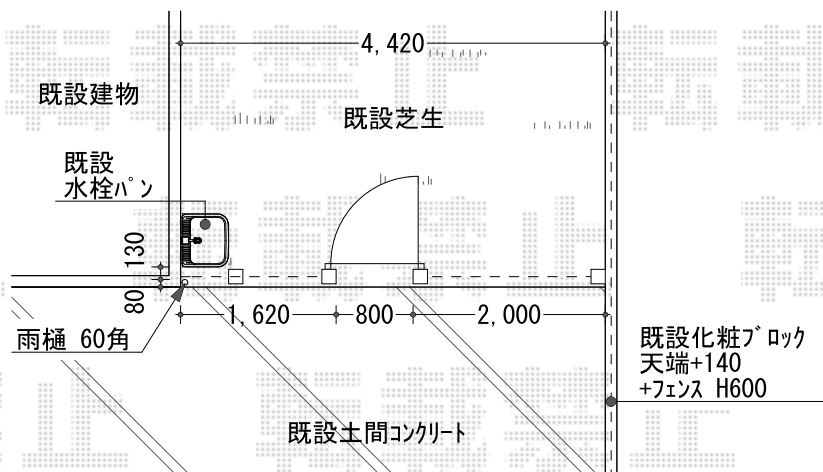

エクステリア工事 施工概略図

TOEX ハイグリッドフェンスN8型 フリーポールタイプ  
 本体1枚 (W×H) = (2,000×1,000mm) ×2枚  
 柱仕様： T-10×2本  
 小口キャップ： 1セット  
 色： シャイングレー

TOEX ハイグリッド門扉N8型 片開き 柱使用  
 扉1枚 (W×H) = (800mm×1,000mm)  
 色： シャイングレー  
 錠： 錠金具 (片錠)  
 開き： 内開き