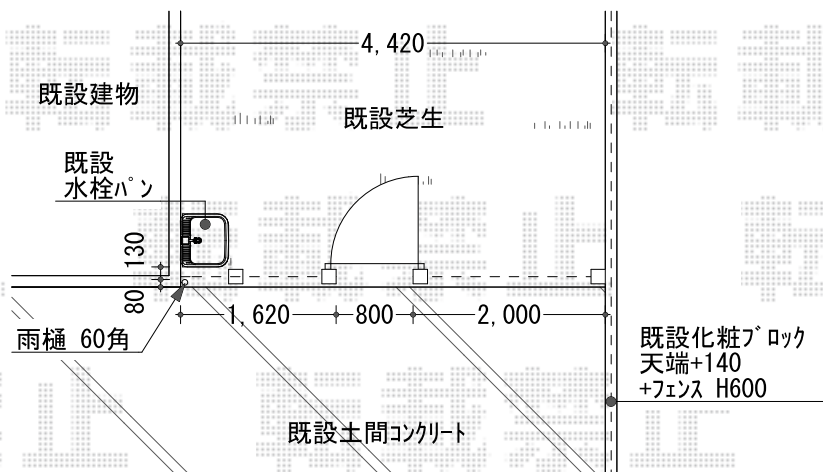

エクステリア工事 施工概略図

TOEX ハイグリッドフェンスN8型 フリーポールタイプ
 本体1枚 (W×H) = (2,000×1,000mm) ×2枚
 柱仕様： T-10×2本
 小口キャップ： 1セット
 色： シャイングレー

TOEX ハイグリッド門扉N8型 片開き 柱使用
 扉1枚 (W×H) = (800mm×1,000mm)
 色： シャイングレー
 錠： 錠金具 (片錠)
 開き： 内開き