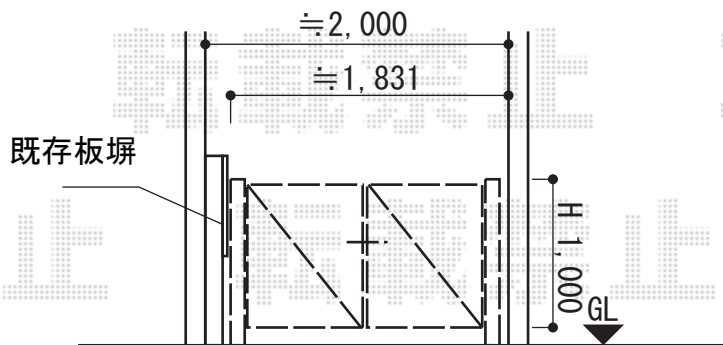

門扉 施工概略図

TOEX ラフィーネ門扉5A型 両開き 柱使用
 扉幅 = 800 + 800mm
 扉高 = 1,000mm
 色 : アイアンブラック/ガラス色 ブルー
 錠 : アームRF錠
 開き : 内開き

2015-3-269295

担当者

西村