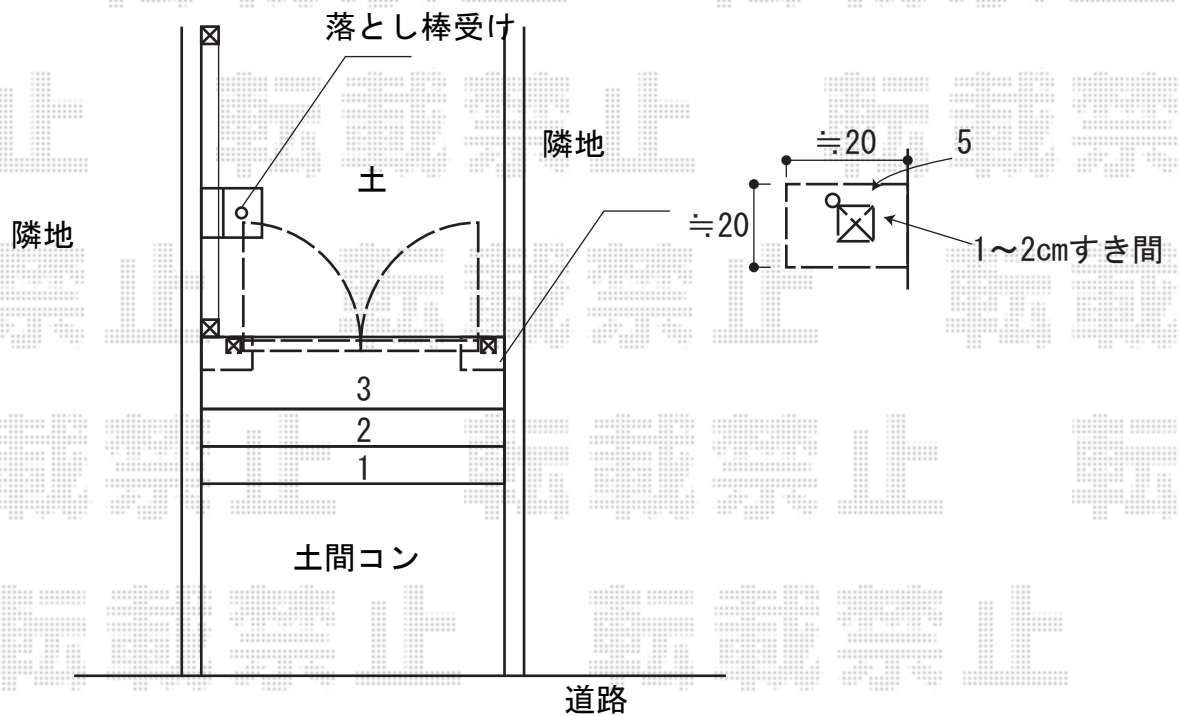

門扉 施工概略図

TOEX ラフィーネ門扉5A型 両開き 柱使用
 扉幅 = 800 + 800mm
 扉高 = 1,000mm
 色 : アイアンブラック/ガラス色 ブルー
 錠 : アームRF錠
 開き : 内開き

2015-3-269295

担当者

西村