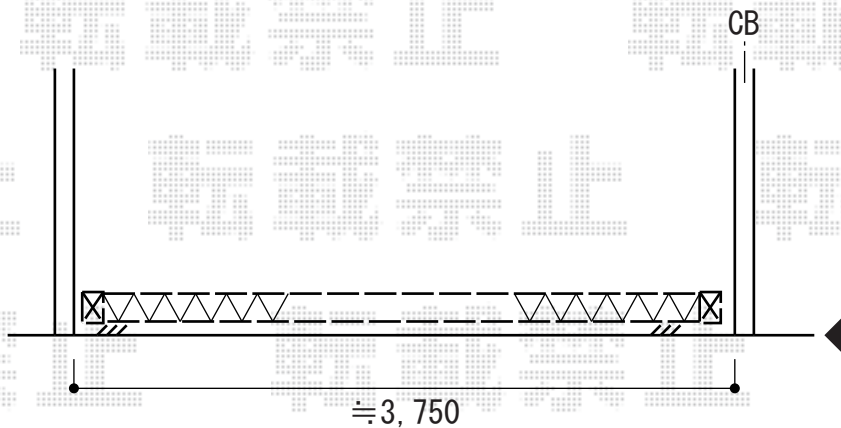

カーゲート 施工概略図

TOEX アルシャインII PG型R(ペットガード) Aタイプ ノンレール 片開き 390S
開口幅= 3,692mm
全幅= 3,808mm
たたみ幅= 597mm
高さ= 1,250mm
色： シャイングレー
キャスター数： 3箇所
落棒数： 3本

★設置位置はイメージとなります

2015-3-269352

担当者

谷