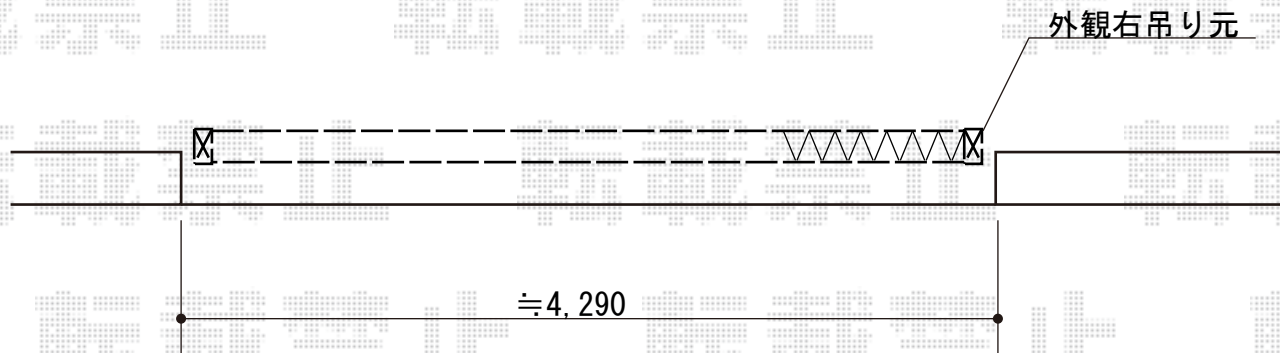

カーゲート 施工概略図

TOEX アルシャインII HW型Aタイプ ノンレール 片開き 470S
開口幅= 4,492mm
全幅= 4,608mm
たたみ幅= 725mm
高さ= 1,250mm
色： ブロンズ
キャスター数： 3箇所
落棒数： 3本

2015-3-269353

担当者

谷