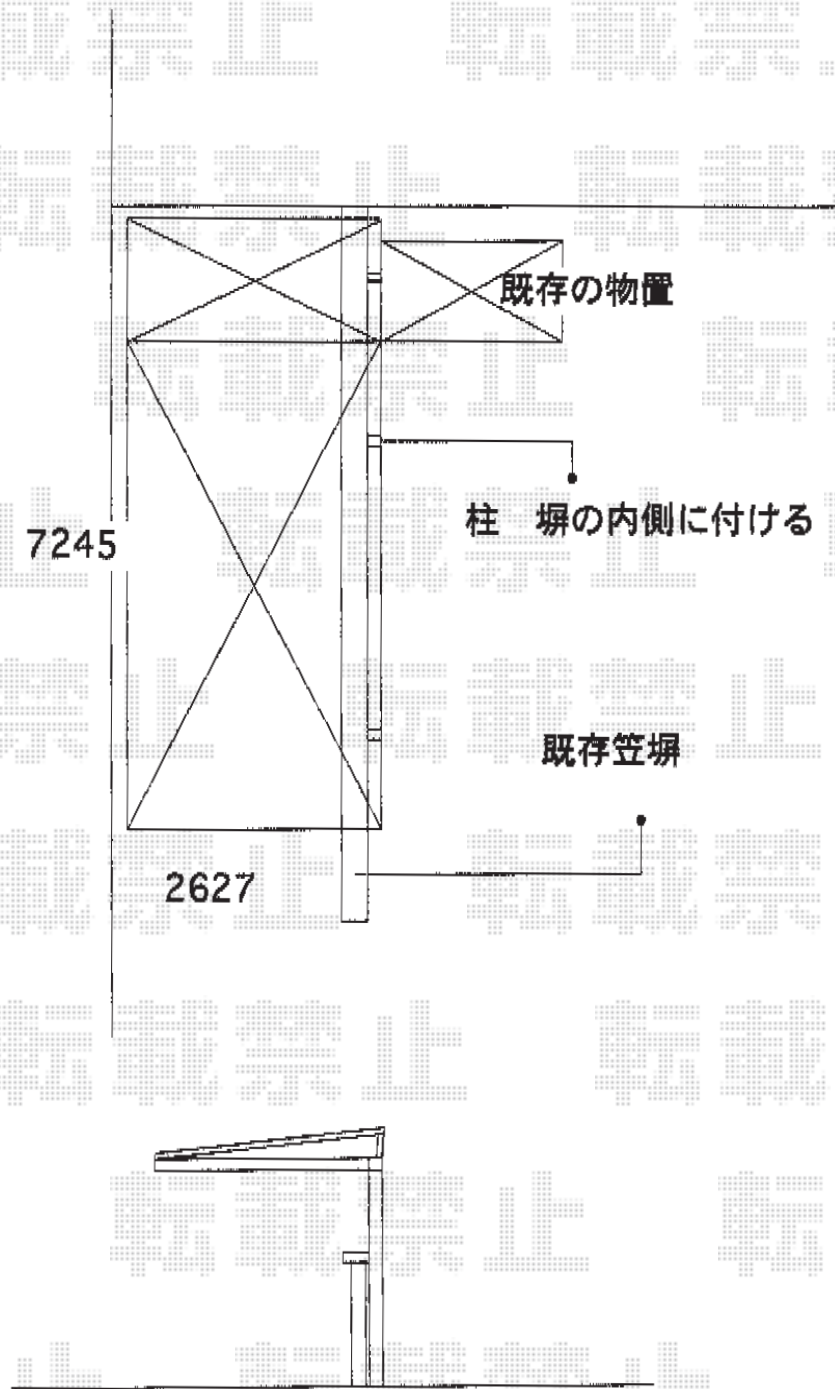

カーポート工事 施工概略図

三協アルミ マイリッシュ 前下がり 延長 積雪~20cm対応
幅= 2,627mm
奥行= 7,245mm
色： ブラック
屋根材： ポリカーボネート（かすみ）
柱仕様： ロング柱仕様（2,500mm）

2015-3-269356

担当者

赤松