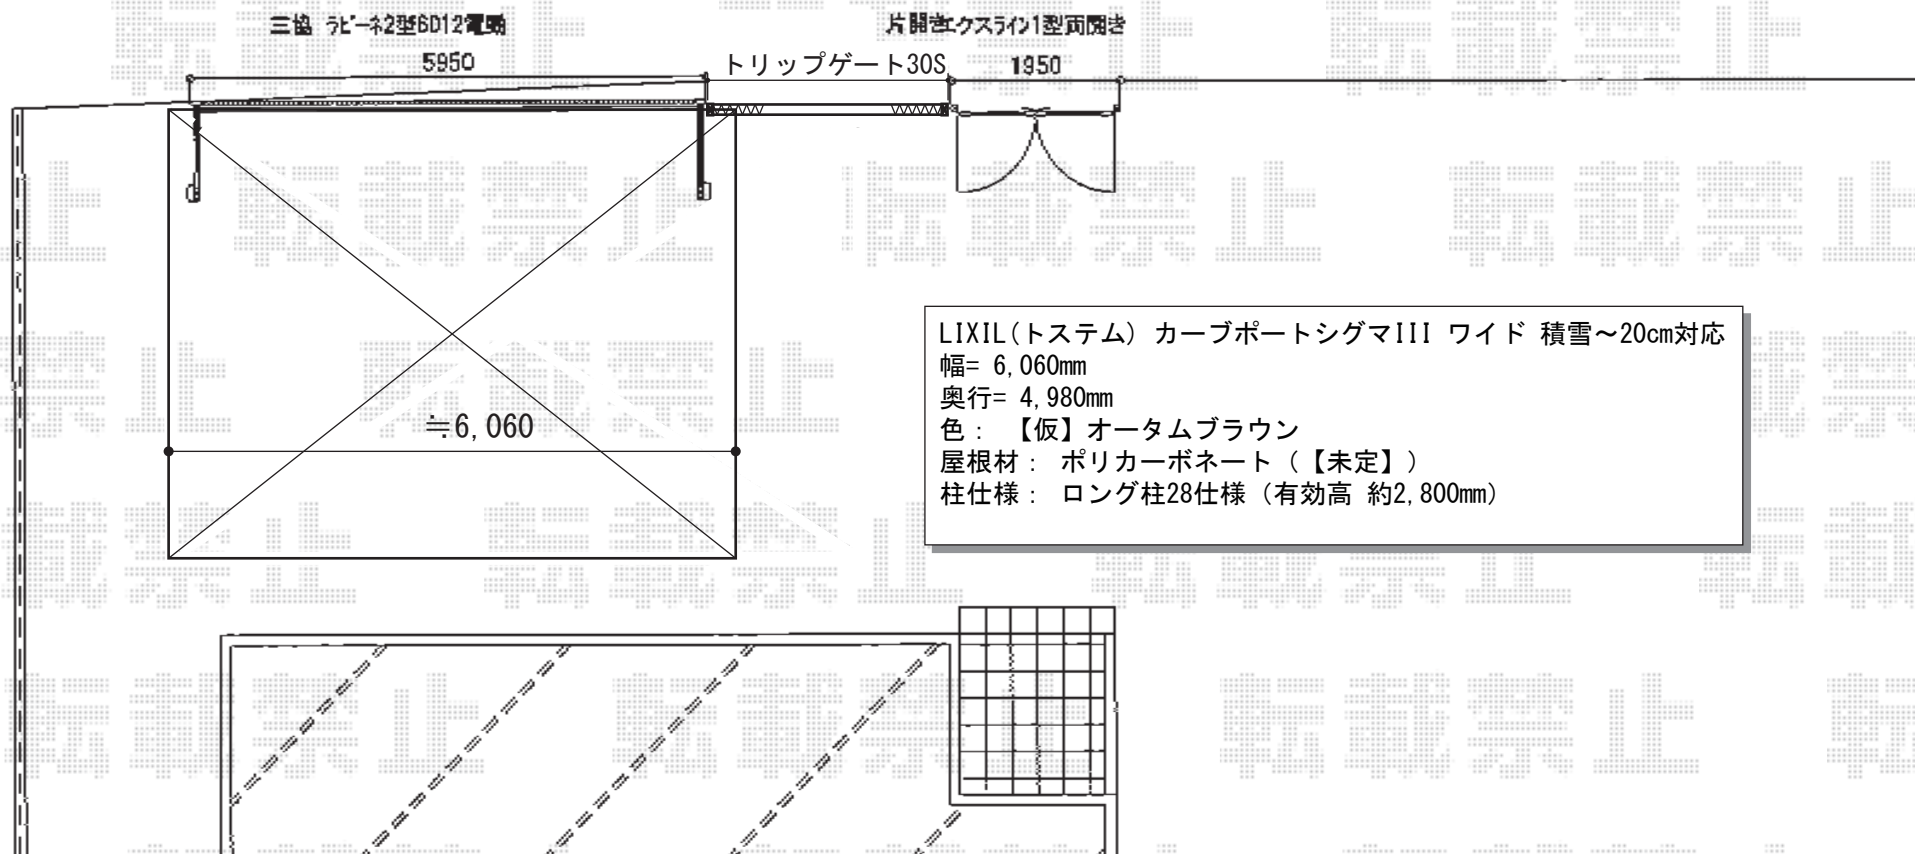

カーポート・カーゲート 施工概略図

Value Select トリップゲート RA型 ノンレール 片開き 30S
 開口幅= 2,908mm
 全幅= 3,008mm
 たたみ幅= 323mm
 高さ= 1,182mm
 色：【仮】ダークブロンズ
 キャスター数：2箇所
 落棒数：2本

LIXIL(トステム) カーブポートシグマIII ワイド 積雪~20cm対応
 幅= 6,060mm
 奥行= 4,980mm
 色：【仮】オータムブラウン
 屋根材：ポリカーボネート(【未定】)
 柱仕様：ロング柱28仕様(有効高 約2,800mm)