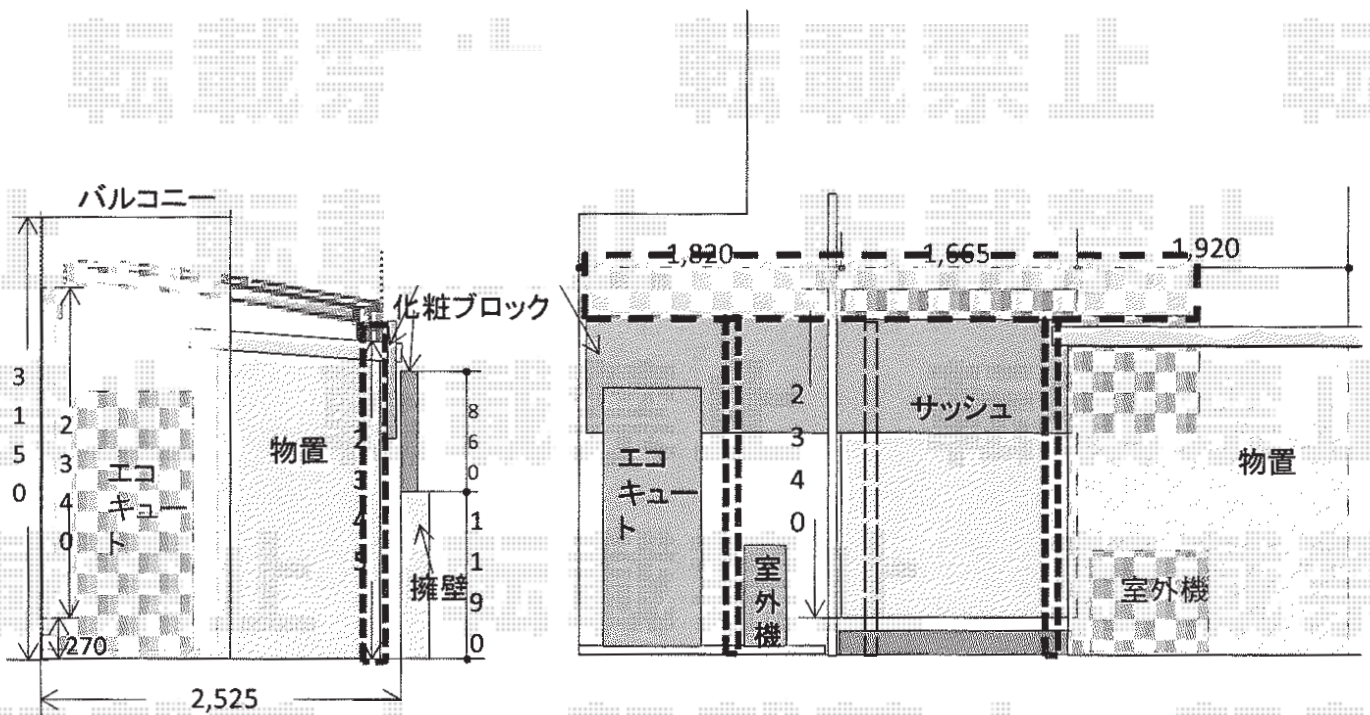

カーポート 施工概略図

YKK AP レイナポートグラン 積雪～20cm対応
 幅= 2,400mm
 奥行= 5,052mm
 色： プラチナステン
 屋根材： ポリカーボネート（アースブルー）
 柱仕様： ハイルーフ柱仕様（有効高 約2,350mm）

2015-3-269375

担当者

谷