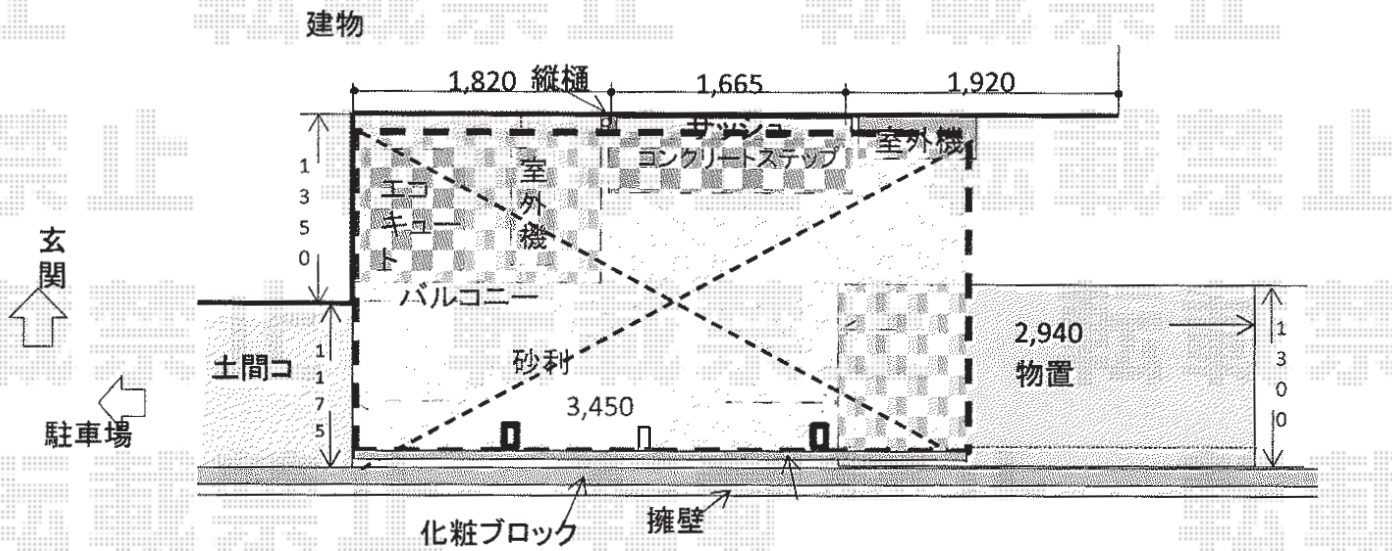

カーポート 施工概略図

YKK AP レイナポートグラン 積雪～20cm対応
 幅= 2,400mm
 奥行= 5,052mm
 色： プラチナステン
 屋根材： ポリカーボネート（アースブルー）
 柱仕様： ハイルーフ柱仕様（有効高 約2,350mm）

2015-3-269375

担当者

谷