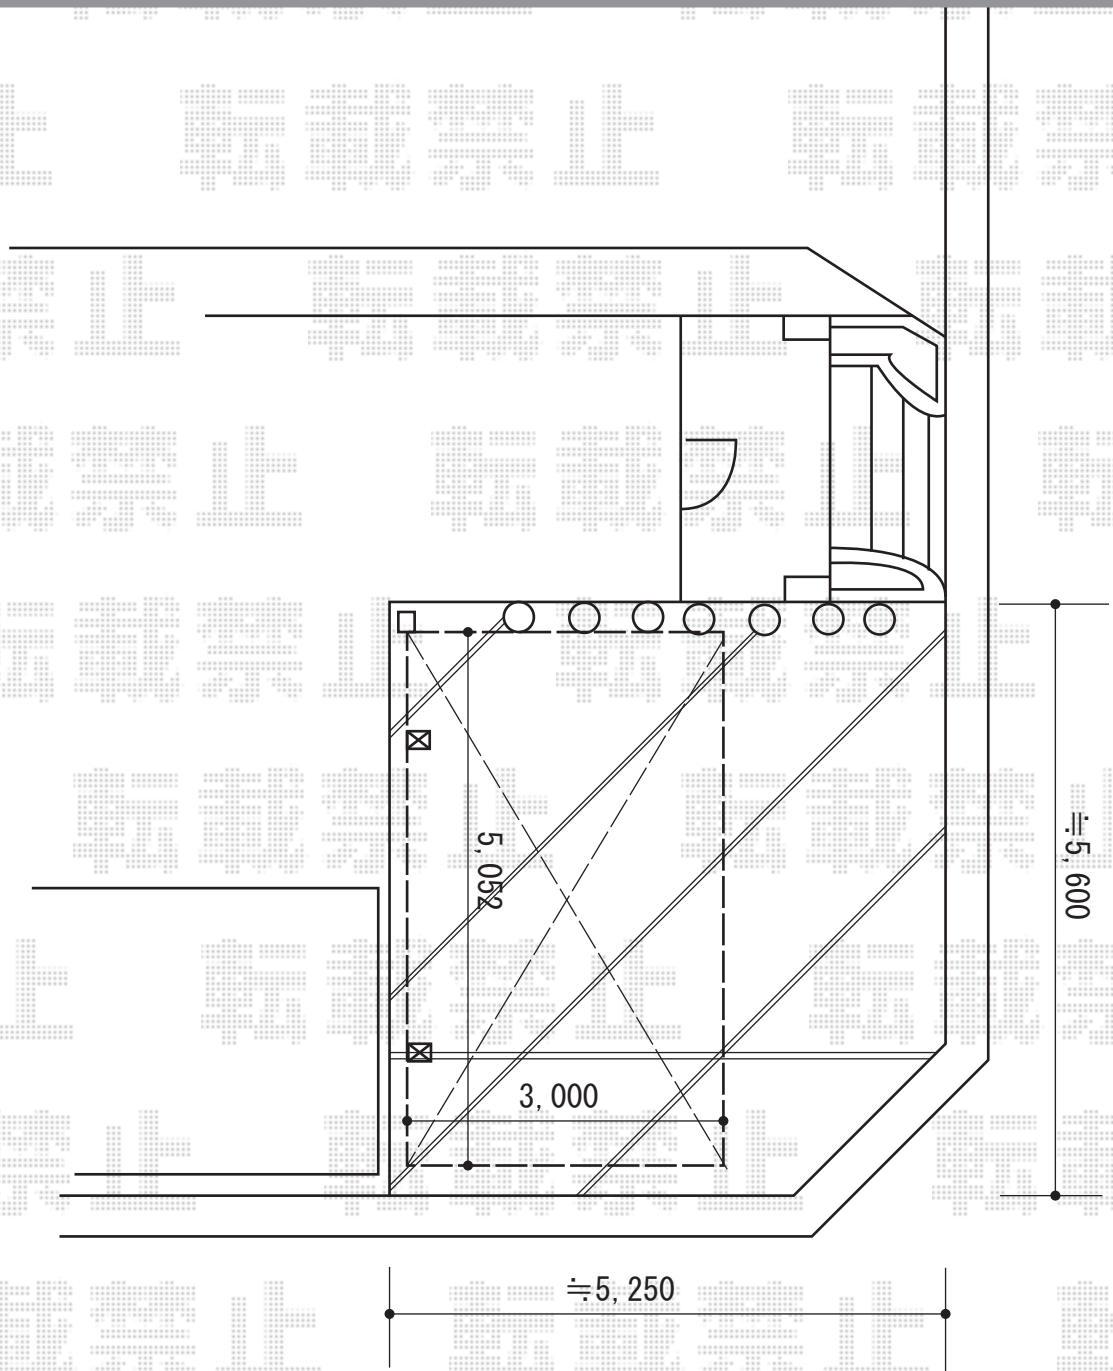

# カーポート 施工概略図

YKK AP レイナポートグラン 積雪～20cm対応  
幅= 3,000mm  
奥行= 5,052mm  
色： プラチナステン  
屋根材： 熱線遮断ポリカーボネート(クリアマット)  
柱仕様： ハイルーフ柱仕様(有効高 約2,350mm)

YKK AP レイナポートグラン 水平式物干し カーポート柱用 標準 2本入り×1セット  
色： プラチナステン

2015-3-269428	担当者	赤松
---------------	-----	----