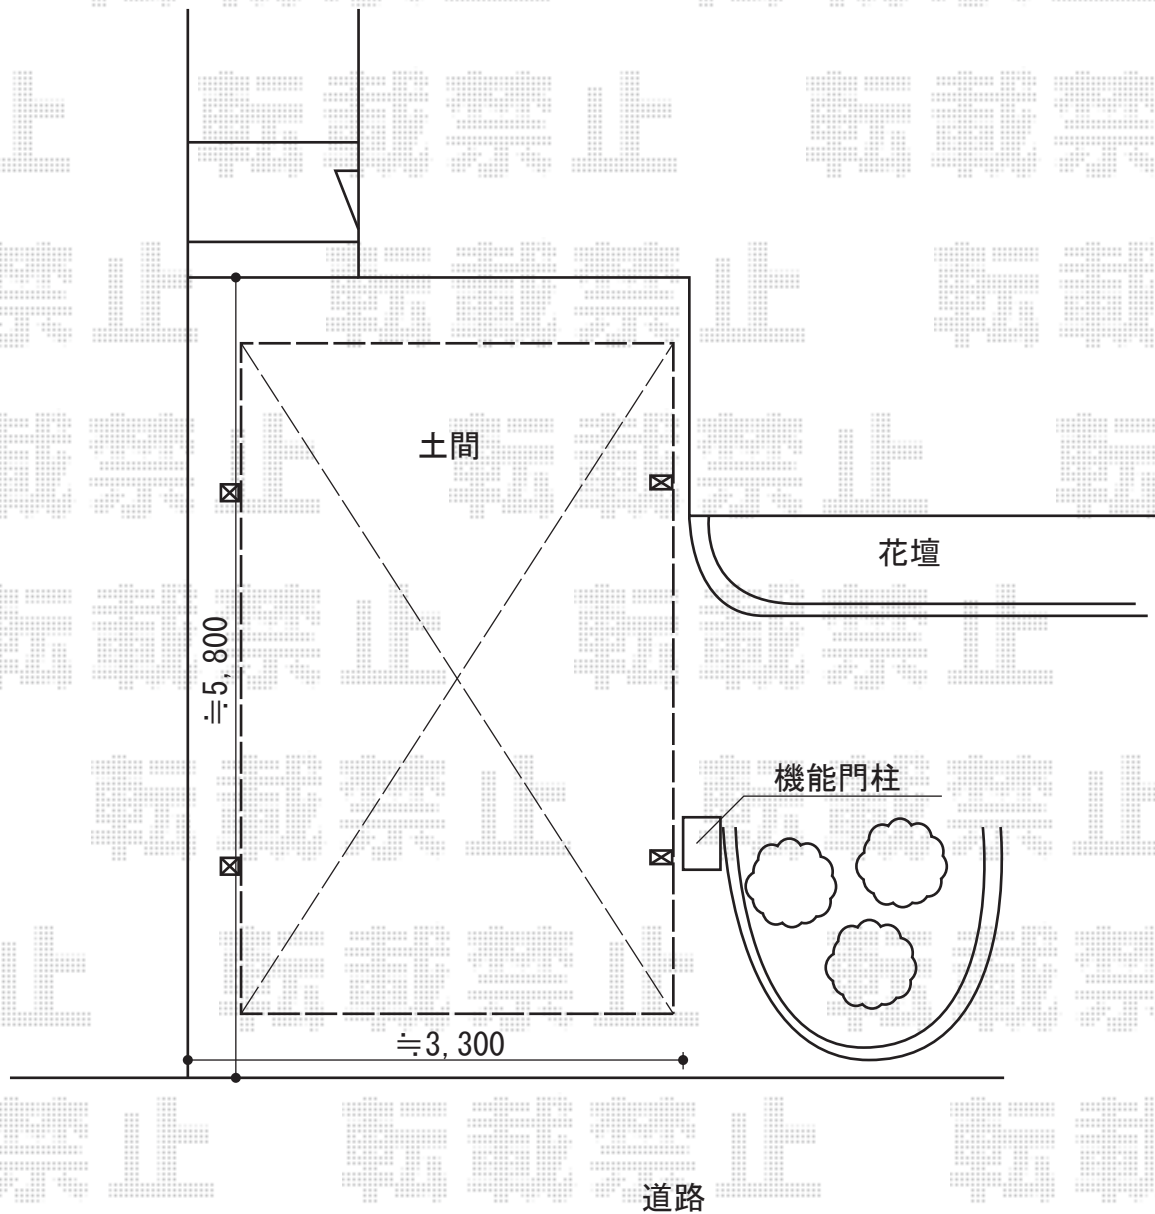

# カーポート工事 施工概略図

YKK AP レイナポートグラン 積雪~20cm対応  
幅= 3,000mm  
奥行= 5,400mm  
色： プラチナステン  
屋根材： 熱線遮断ポリカーボネート(クリアマット)  
柱仕様： ハイルフ柱仕様 (有効高 約2,350mm)

YKK AP レイナポートグラン 着脱式サポート 標準・ハイルフ兼用 2本入り×1セット  
色： プラチナステン

※納まりはイメージです