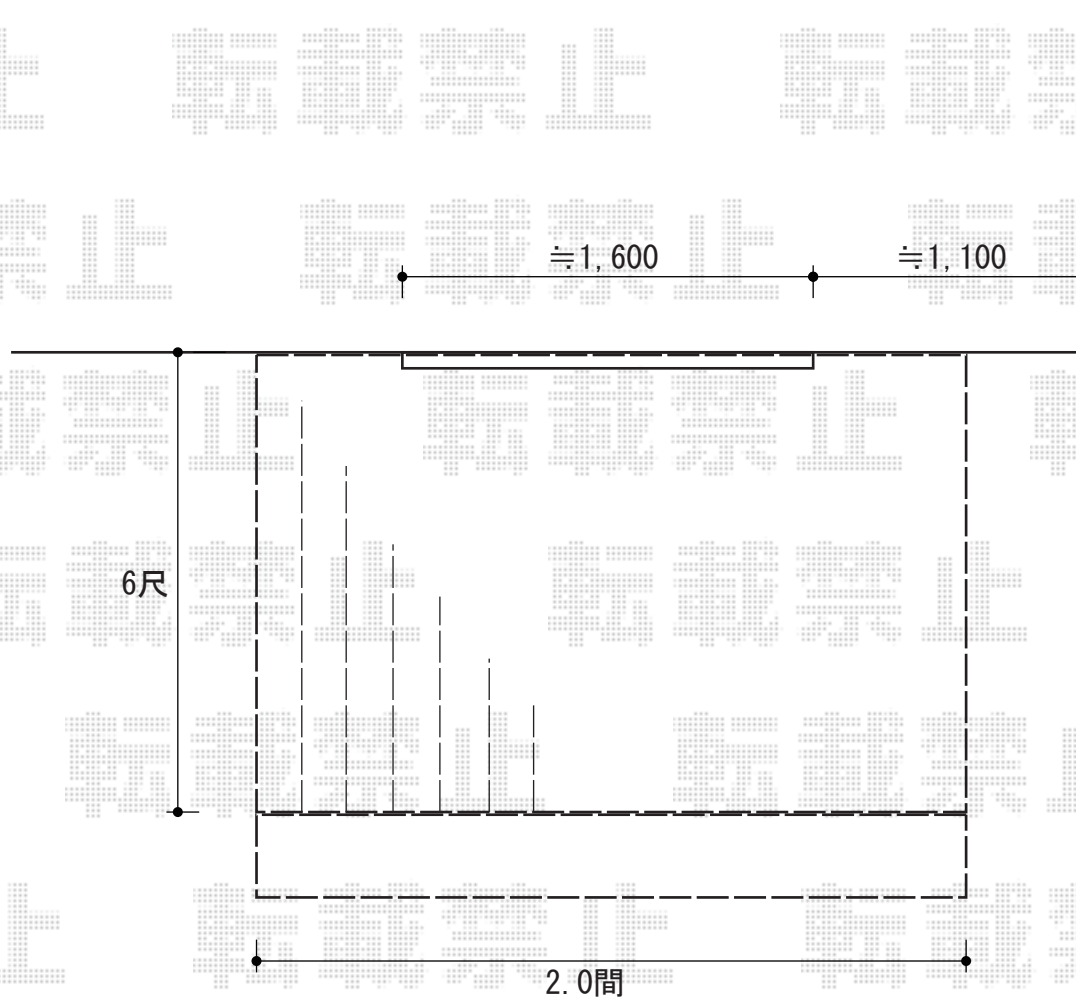

リウッドデッキ 200 施工概略図

YKK AP リウッドデッキ 200

間口= 2.0間 (3,651mm)

出幅= 6尺 (1,820mm)

色: ホワイトブラウン

床板: 縦貼り

幕板: 標準幕板

束柱: Tタイプ(400~550mm) (色: プラチナステン)

YKK AP リウッドデッキ 200 段床セット 正面タイプ 1段

間口= 2.0間用

追加部材: アルミ製束柱Tタイプ (2本入り) ×2

色: ホワイトブラウン (束柱: プラチナステン)

2015-3-269512

担当者

西村