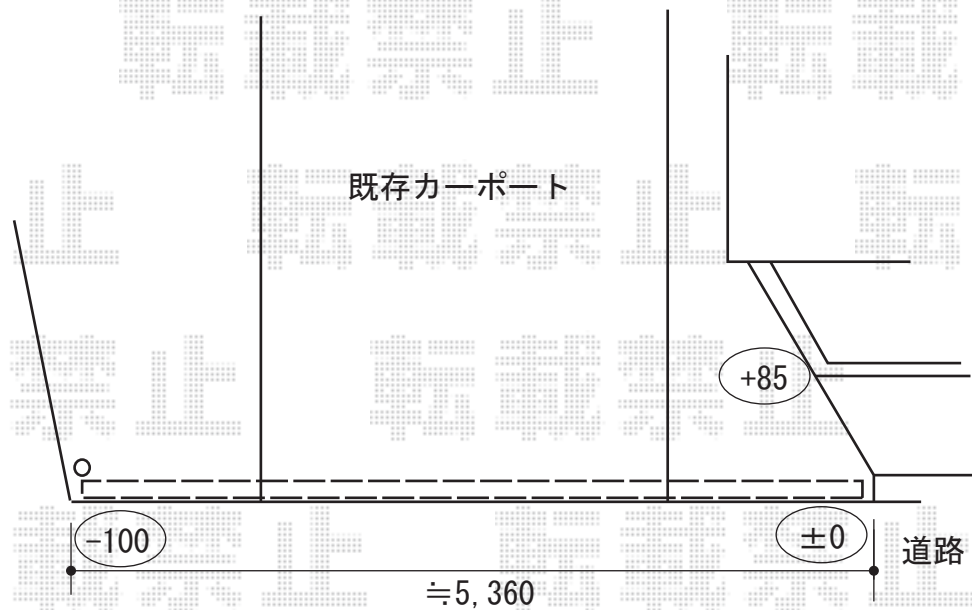

カーゲート 施工概略図

Value Select トリップゲート NC型 ノンキャスター 両開き 56W(28S+28M)
開口幅= 5,311mm
全幅= 5,511mm
たたみ幅= 617.3mm
高さ= ロング柱/1,231mm
色: ダークブロンズ
キャスター数: 0箇所
落棒数: 2本

2015-3-269517

担当者

谷