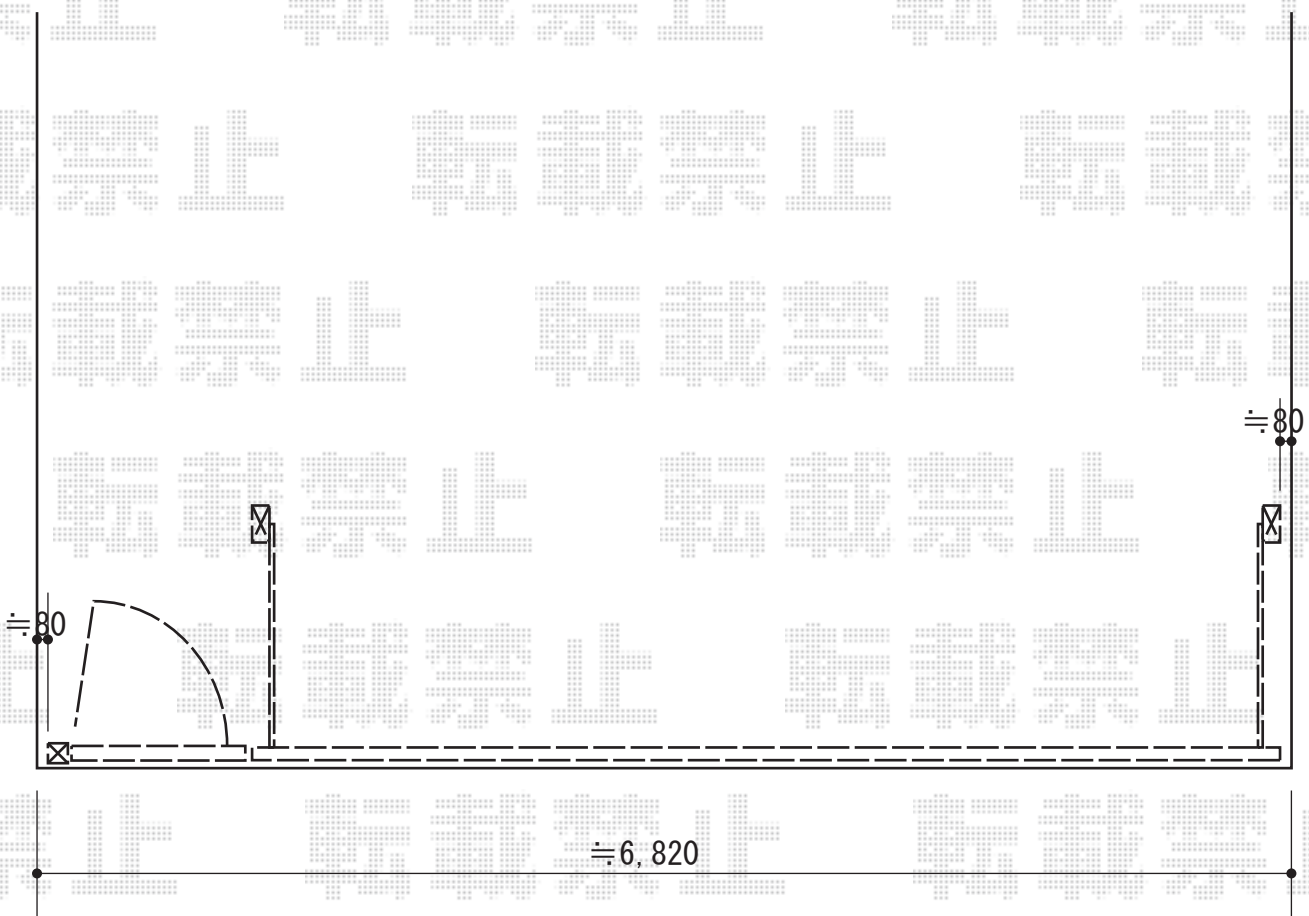

カーゲート 施工概略図

TOEX ワイドオーバードアS1型 手動式 57-12  
本体 (W×H) = (5,650mm×1,200mm)  
色: シヤイングレー  
柱仕様: ハイルフ柱仕様 (有効通過高2,150mm)  
駆動: 手動式

TOEX ワイドオーバードアS1型用開戸セット  
扉1枚 (W×H) = (800×1,200mm)  
色: シヤイングレー  
開き: 内開き・外観左吊り元