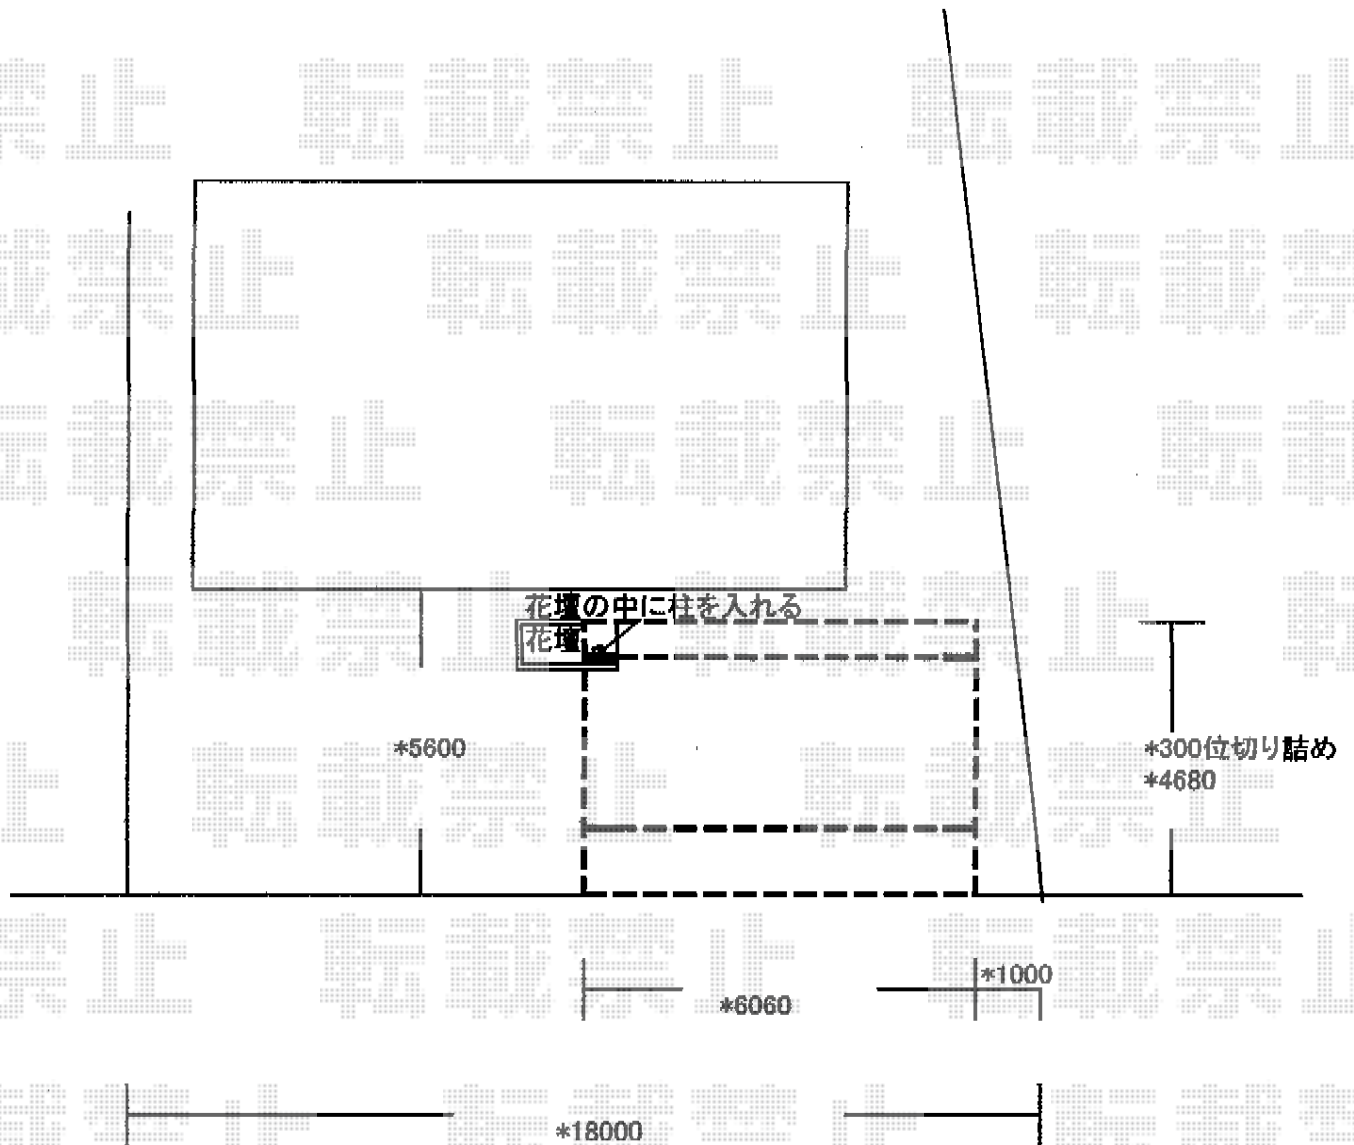

カーポート 施工概略図

LIXIL(トステム) カーブポートシグマIII ワイド 積雪~20cm対応
幅= 6,060mm
奥行= 4,980mm
色: ホワイト
屋根材: ポリカーボネート (ブルースモーク)
柱仕様: ロング柱23仕様 (有効高 約2,300mm)

2015-3-269567

担当者

邑智