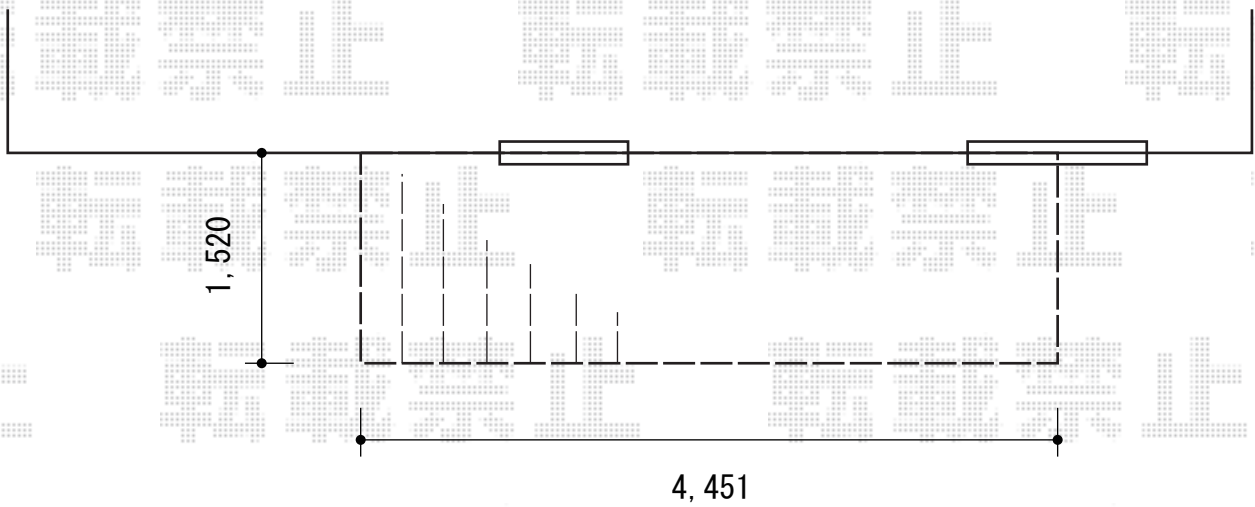

# ウッドデッキ 施工概略図

YKK AP リウッドデッキ 200  
間口=2.5間 (4,451mm)  
出幅=5尺 (1,520mm)  
色：レッドブラウン  
床板：縦貼り  
束柱：Sタイプ (550mm) (色：カームブラック)

2015-3-269585

担当者

西村