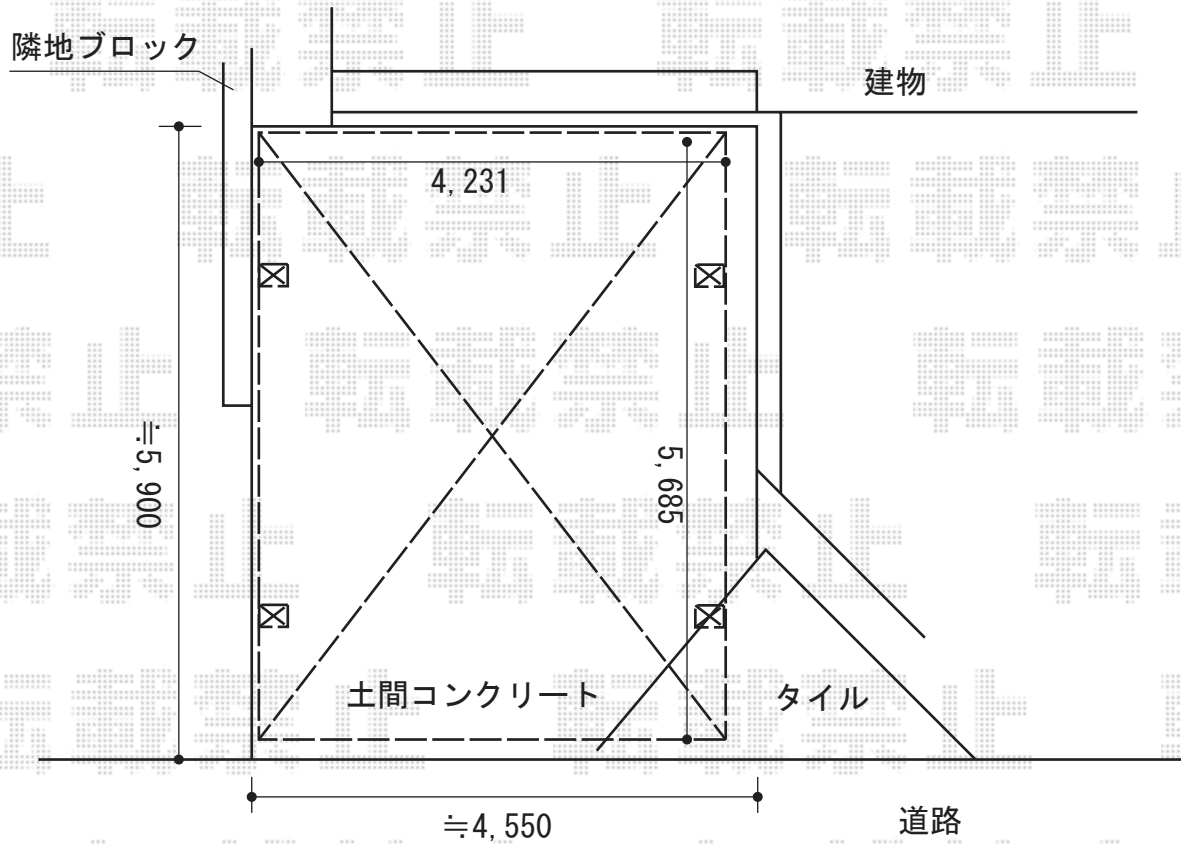

カーポート工事 施工概略図

トステム カーブポートシグマIII ワイド 積雪~20cm対応
幅= 4,231mm
奥行= 5,686mm
色： シャイングレー
屋根材： ガリレポリカ（クリアマット・すりガラス調）
柱仕様： ロング柱23仕様（有効高 約2,300mm）

2015-3-269624

担当者

酒井