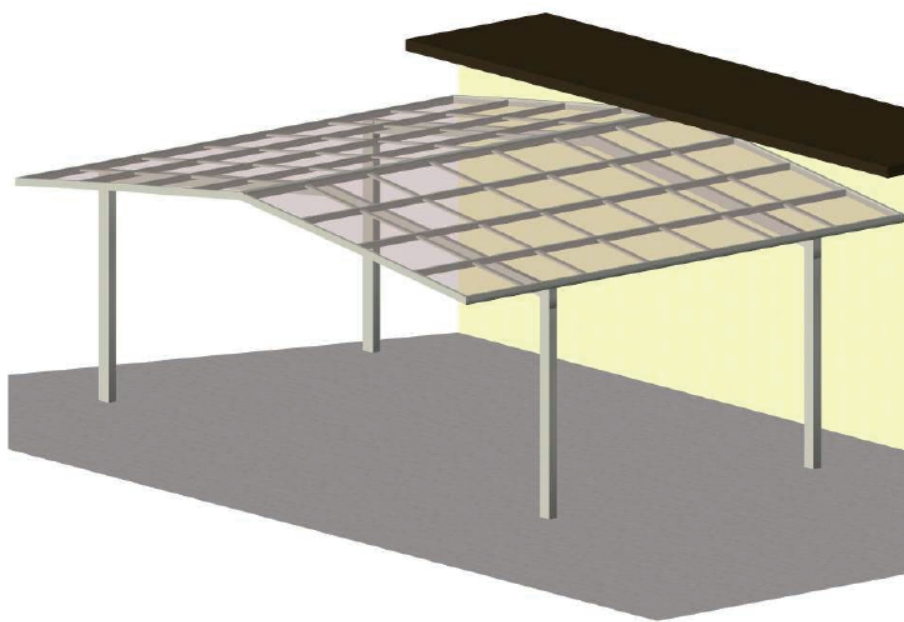

カーポート 施工概略図

トステム カーブポートシグマIII ワイド 積雪~20cm対応
幅= 6,060mm
奥行= 4,980mm
色: シャイングレー
屋根材: ポリカーボネート (ブラウン)
柱仕様: ロング柱23仕様 (有効高 約2,300mm)

2015-3-269674

担当者

谷