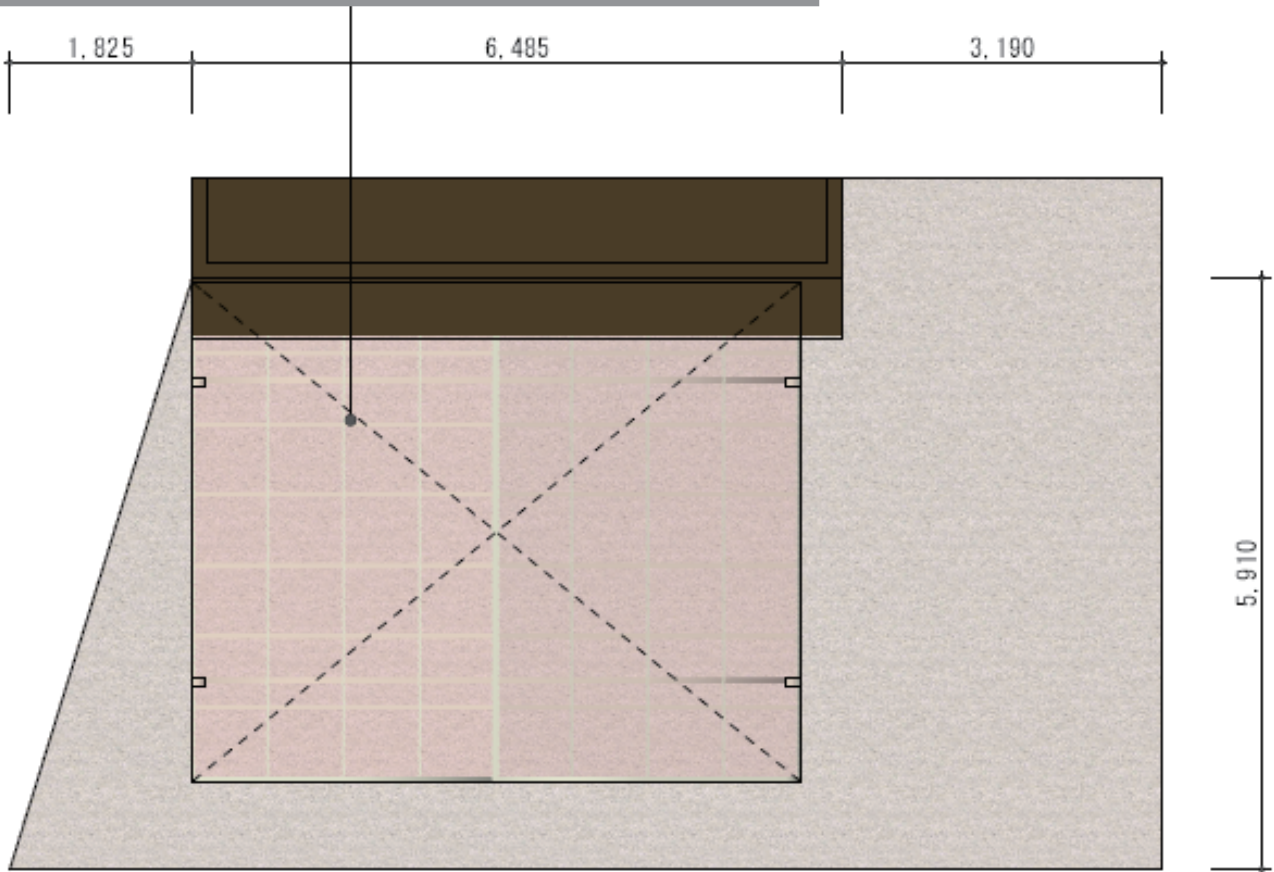

カーポート 施工概略図

トステム カーブポートシグマIII ワイド 積雪~20cm対応
幅= 6,060mm
奥行= 4,980mm
色: シャイングレー
屋根材: ポリカーボネート (ブラウン)
柱仕様: ロング柱23仕様 (有効高 約2,300mm)

2015-3-269674

担当者

谷