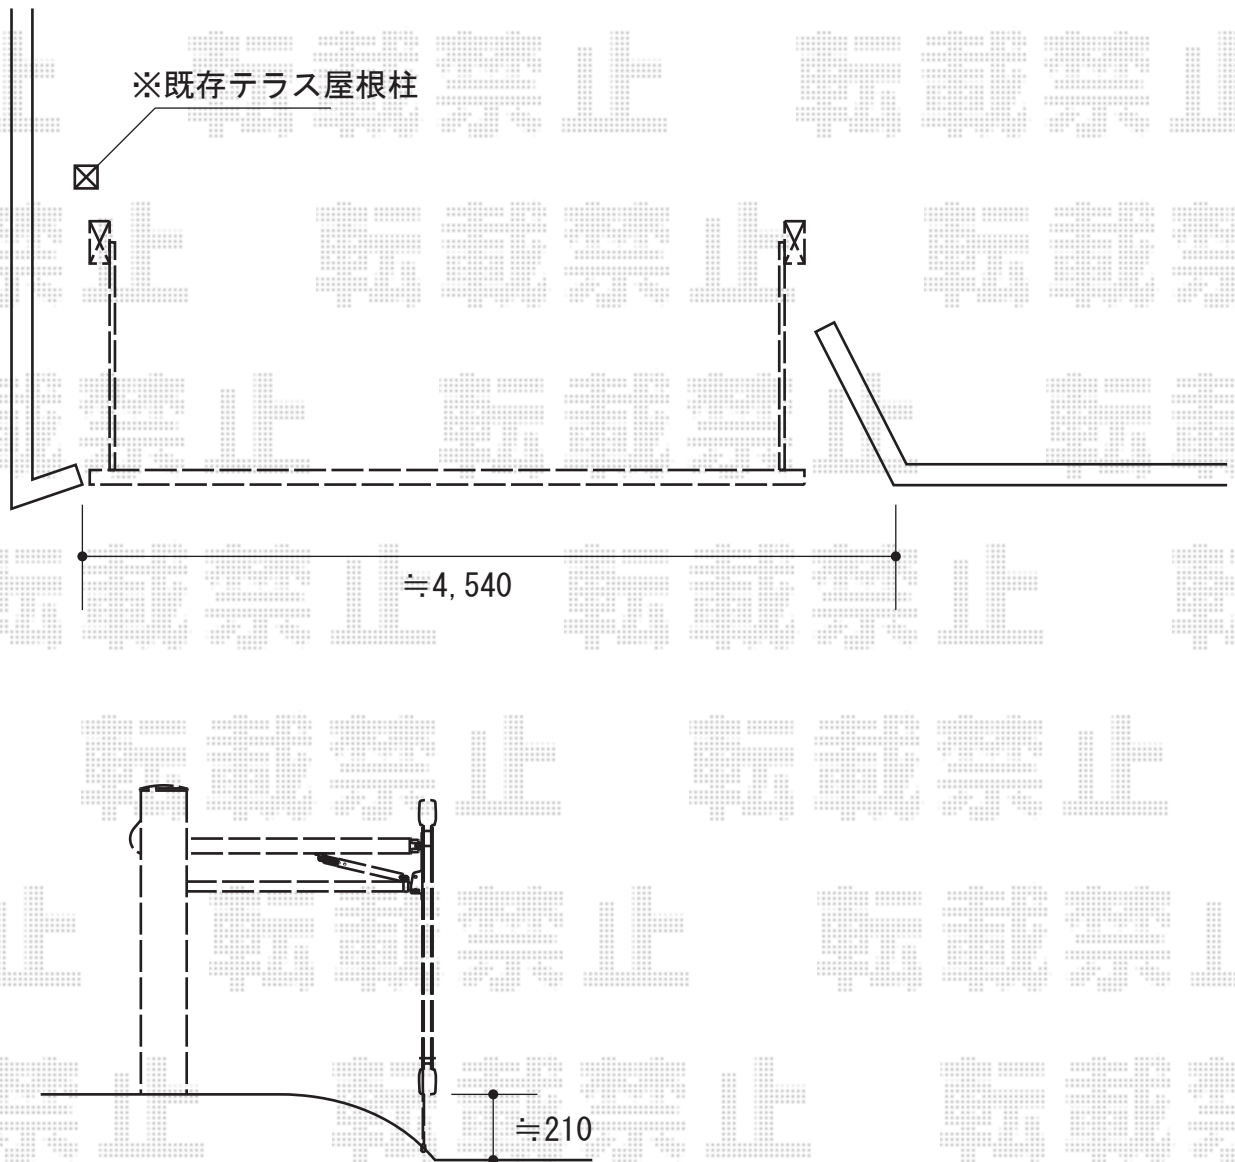

カーゲート 施工概略図

LIXIL (TOEX) ワイドオーバードアS1型 手動式
本体 (W×H) = (3,850mm × 1,200mm)
色：【未定】
柱仕様：標準柱仕様 (有効通過高1,850mm)
駆動：手動式

2015-3-269675

担当者

谷