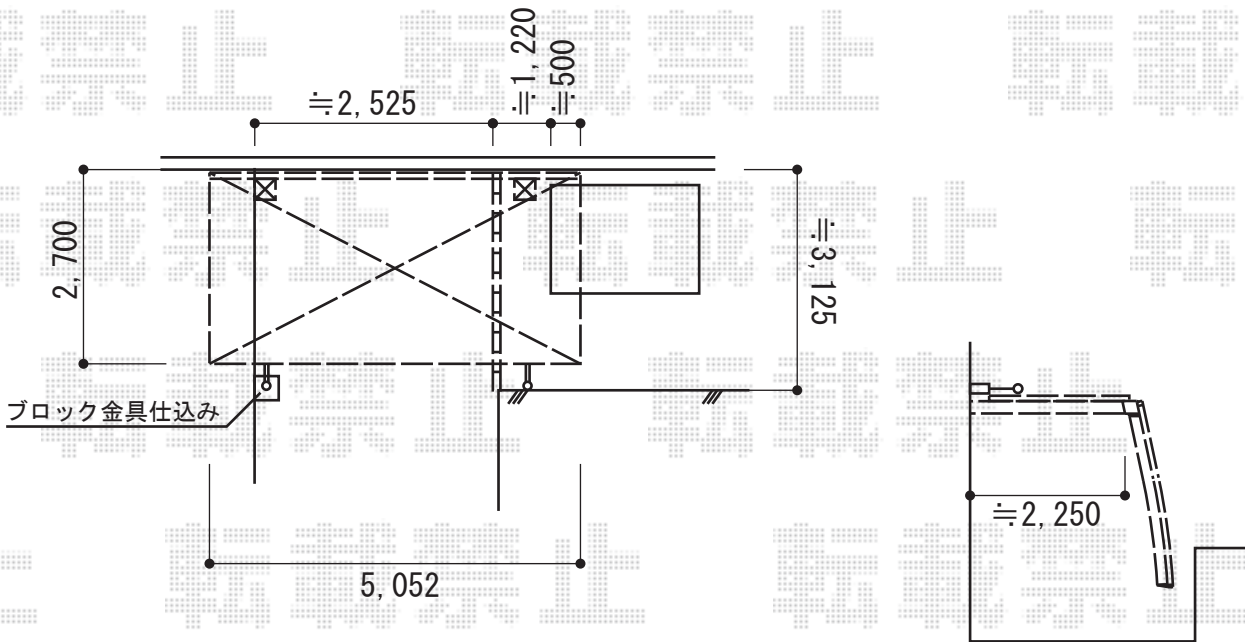

カーポート工事 施工概略図

Value Select プレシオスポーツ 積雪~20cm対応
幅= 2,700mm
奥行= 5,052mm
色 : ノーブルステン
屋根材 : ポリカーボネート (ガラスマット)
柱仕様 : ハイルーフ柱仕様 (有効高 約2,250mm)

Value Select プレシオスポーツ サイドパネル 2段
奥行サイズ: 51用
高さ= 2,073mm
色 : ノーブルステン
パネル材 : ポリカーボネート (ガラスマット)
柱仕様 : ハイルーフ柱仕様 (間柱1本)

Value Select プレシオスポーツ 着脱式補助柱 2本入り×1セット
色 : ノーブルステン

2015-3-269678

担当者

赤松