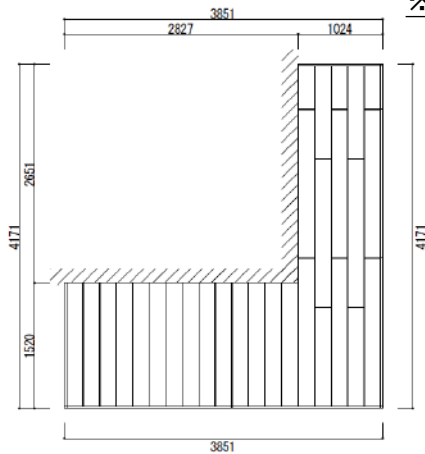

# ウッドデッキ 施工概略図

YKK AP リウッドデッキ 200  
間口= 3,851mm  
出幅= 5尺 (1,520mm) ・ 4,171mm  
色： レッドブラウン  
床板： 縦貼り/一部千鳥貼り  
幕板： 標準幕板  
束柱： Tタイプ(400~550mm) (色： カームブラック)

※既存サッシ外まで≒2,700  
デッキは、内側2,651mmで納まるサイズでみております

※サイズプランAの場合