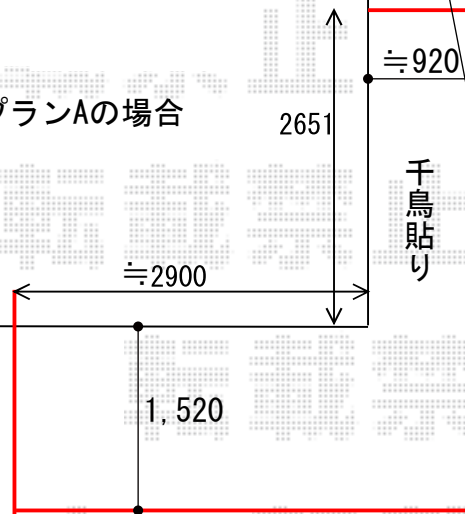

# ウッドデッキ 施工概略図

YKK AP リウッドデッキ 200  
間口= 3,851mm  
出幅= 5尺 (1,520mm) ・ 4,171mm  
色： レッドブラウン  
床板： 縦貼り/一部千鳥貼り  
幕板： 標準幕板  
束柱： Tタイプ(400~550mm) (色： カームブラック)

※既存サッシ外まで≒2,700  
デッキは、内側2,651mmで納まるサイズでみております

※サイズプランAの場合