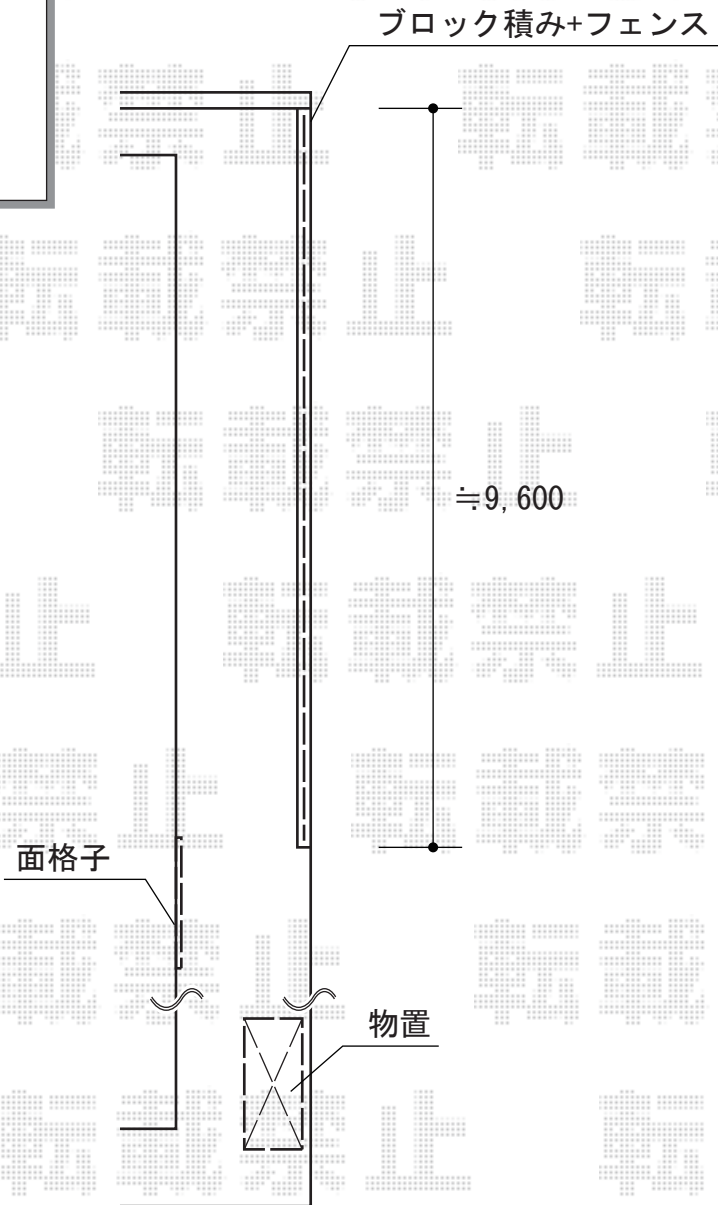

フェンス・面格子・物置 施工概略図

LIXIL (TOEX) ハイサモア フリーポールタイプ
本体1枚 (W×H) = (1,972×800mm) × 5枚
柱仕様: T-8×6本
エンドキャップ: 1セット
色: マイルドブラック

LIXIL (トステム) アルミ面格子 A型
幅= 1,820mm
高さ= 1,020mm
色: ブラック
取付ブラケット: 付属 (標準仕様)

稲葉物置 シンプリー 一般型 1740×755×1903
間口= 1,740mm
奥行= 755mm
高さ= 1,903mm
色: 【未定】
屋根タイプ: 標準型
耐荷重タイプ: 一般型
数量: 1台
棚タイプ: 全面棚タイプ