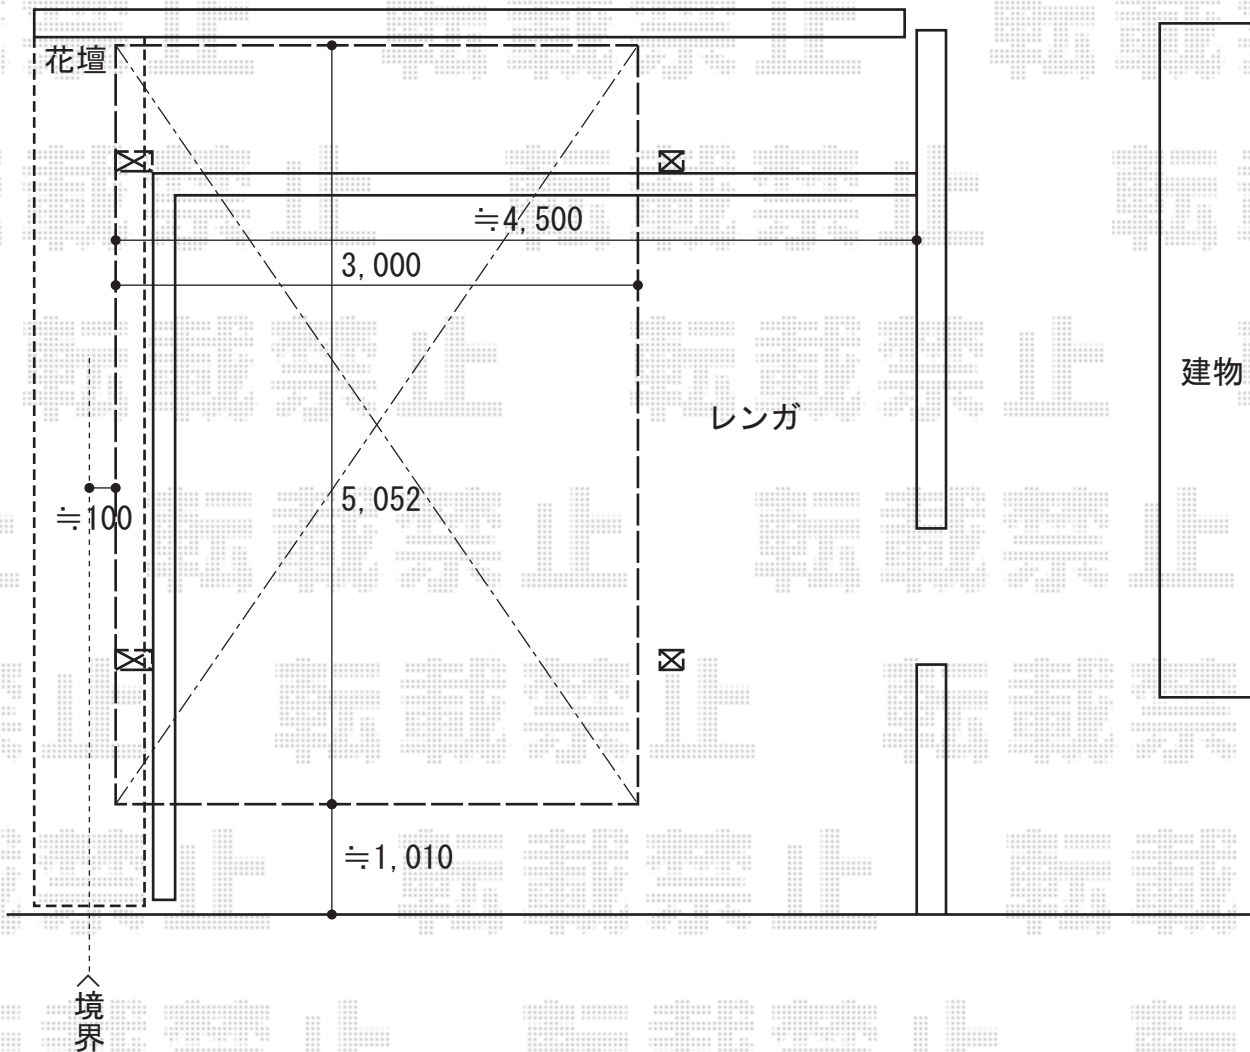

レイナポートグラン 積雪～20cm対応 施工概略図

YKK AP レイナポートグラン 積雪～20cm対応
 幅= 3,000mm
 奥行= 5,052mm
 色： カームブラック
 屋根材： 熱線遮断ポリカーボネート（アースブルーマット調）
 柱仕様： 標準柱仕様（有効高 約2,000mm）

YKK AP レイナポートグラン 屋根ふき材補強部品（1セット）
 色： カームブラック*1色のみ

YKK AP レイナポートグラン 着脱式サポート 標準・ハイルーフ兼用 2本入り
 色： カームブラック
 数量： 1セット