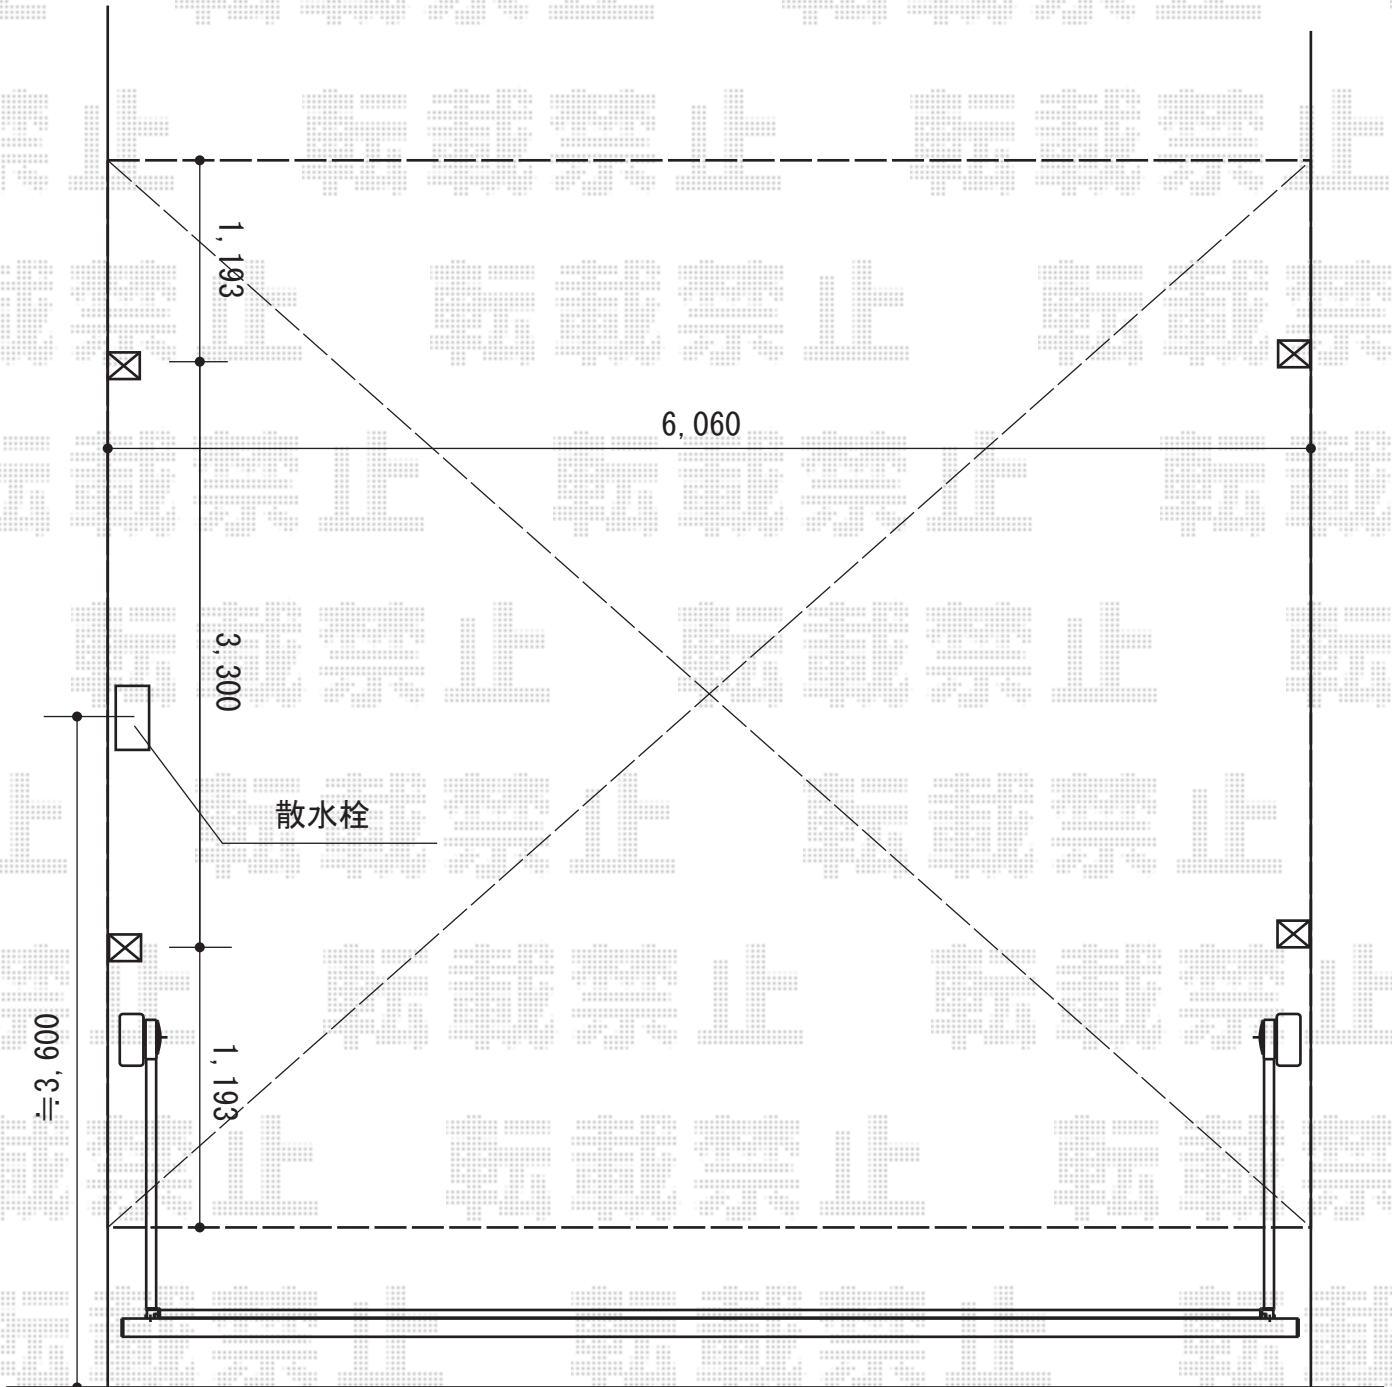

# カーポート 施工概略図

トステム カーブポートシグマIII ワイド 積雪~20cm対応  
 幅= 6,060mm  
 奥行= 5,686mm  
 色 : シャイングレー  
 屋根材 : 熱線吸収ポリカーボネート (ライトブルーマット調)  
 柱仕様 : ロング柱28仕様 (有効高 約2,800mm)

2015-3-269739

担当者

松本