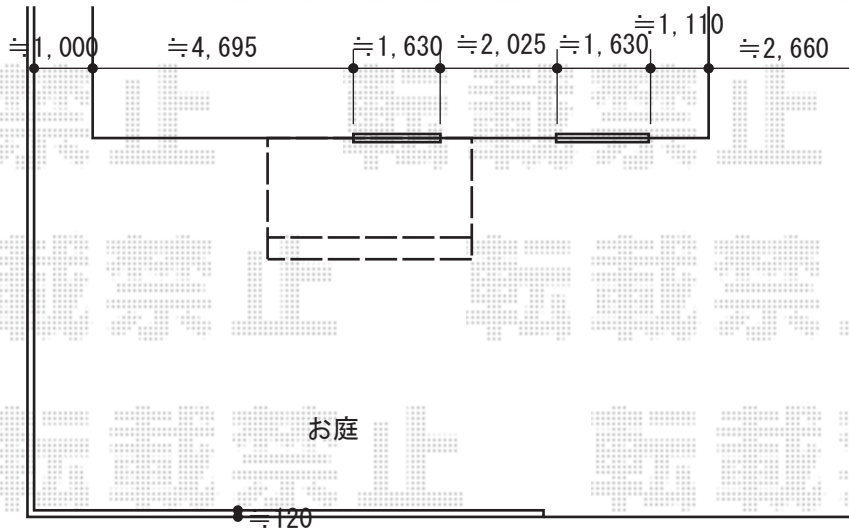

ウッドデッキ工事 施工概略図

YKK AP リウッドデッキ 200

間口= 2.0間 (3,651mm) 出幅= 6尺 (1,820mm)

色: ナチュラルブラウン 床板: 縦貼り

幕板: 標準幕板 束柱: Sタイプ(550mm) (色: 【未定】カームブラック)

YKK AP リウッドデッキ200 段床セット 正面1段

間口= 2.0間用

色: ナチュラルブラウン

追加部材: 束柱Sタイプ2本入り×2セット

2015-3-269741

担当者

酒井