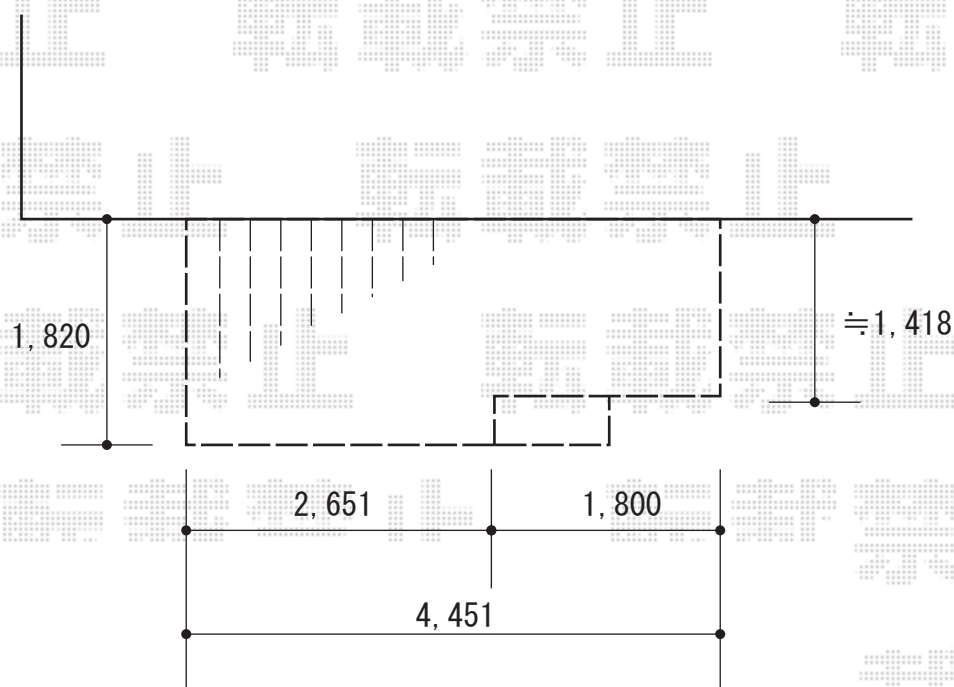

ウッドデッキ 施工概略図

YKK AP リウッドデッキ 200

間口= 2.5間 (4,451mm)

出幅= 6尺 (1,820mm) ・約1,418mm

色： ナチュラルブラウン

床板： 縦貼り

幕板： 標準幕板

束柱： Tタイプ(400~550mm) (色： プラチナステン)

追加部材： 出入隅加工部材一式

YKK AP 独立式リウッドステップ2型

色： ナチュラルブラウン / プラチナステン

2015-3-269776

担当者

西村

エクスショップ

現場状況や作図制限により概略図の内容と多少の違いが生じることがございます。

施工時は、現場優先とさせて頂きたく思いますので、お立会い頂き、最終のご指示のほど、何卒、宜しくお願い致します。

全ての著作権はエクスショップに帰属します。当社とのお取引目的以外の使用・複製・転載は如何なる場合も禁止しております。