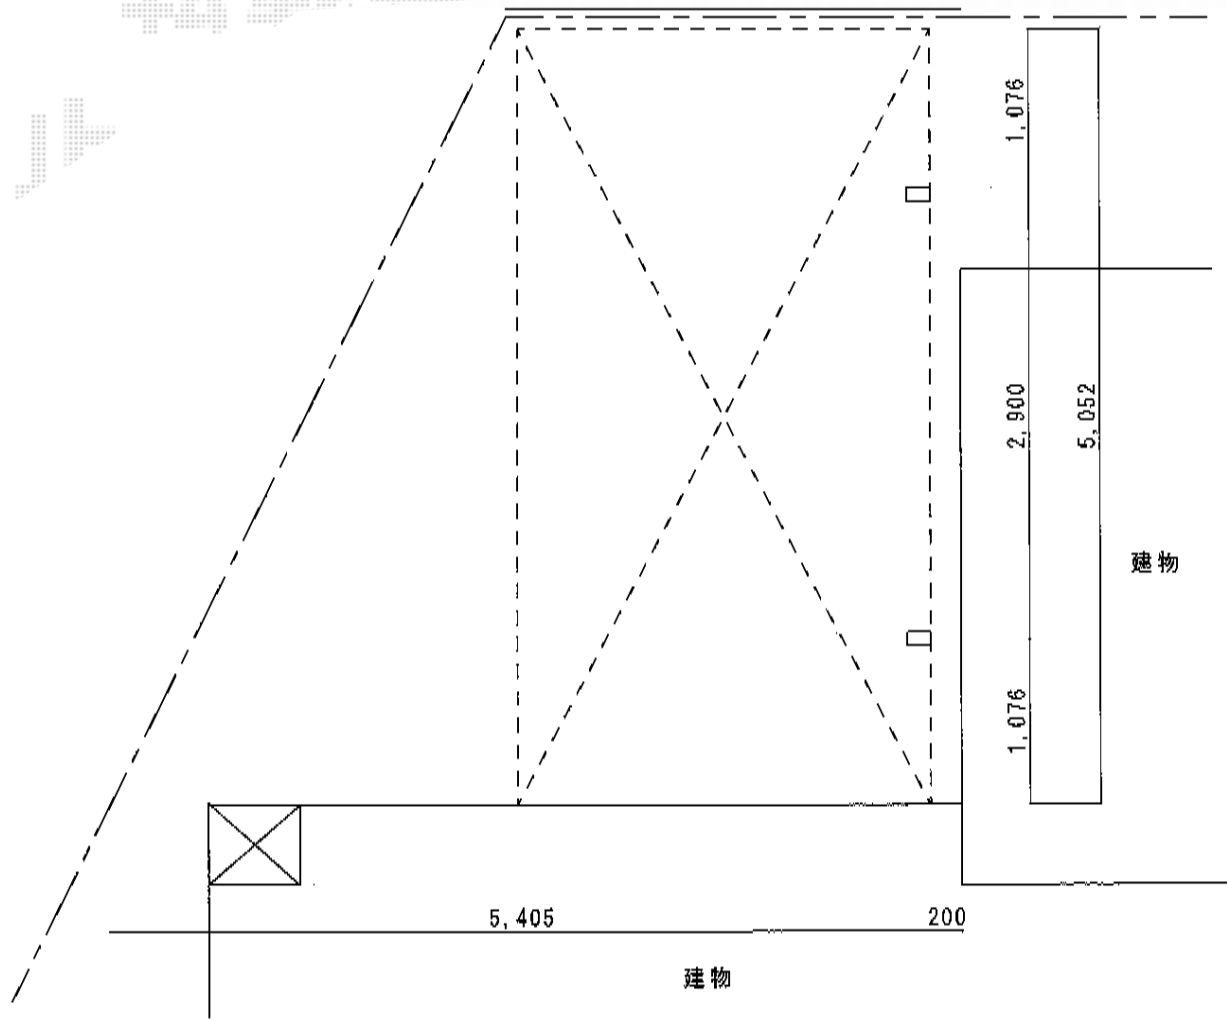

# カーポート 施工概略図

YKK AP エフルージュグラン 積雪～20cm対応  
幅= 2,725mm  
奥行= 5,052mm  
色： プラチナステン  
屋根材： ポリカーボネート（トーマイマット）  
柱仕様： ハイルフ柱仕様（有効高 約2,355mm）

2015-3-269799

担当者

松本