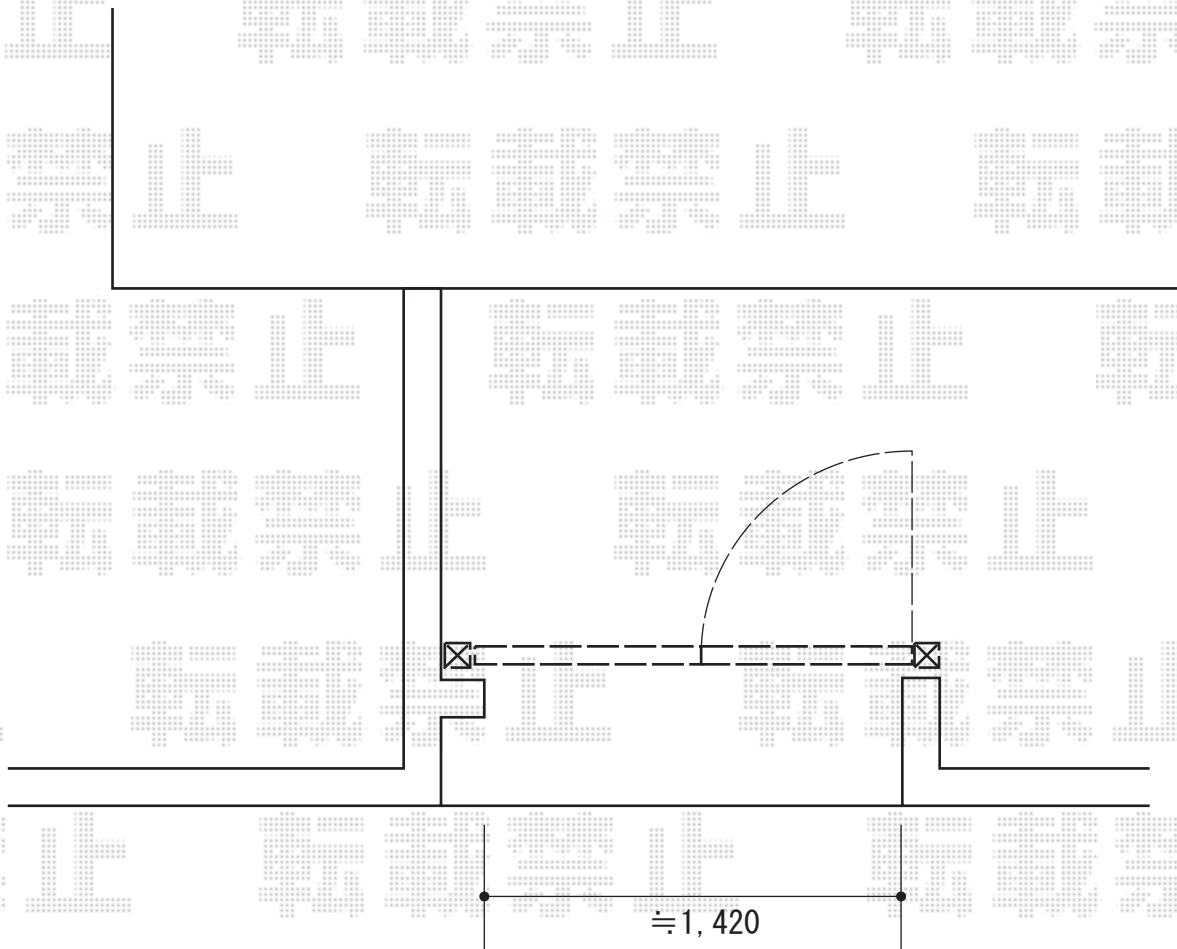

# 門扉 施工概略図

YKK AP エクスライン門扉5型 両開き 門柱使用  
扉1枚 (W×H) = (700mm×1,000mm)  
色：カームブラック  
錠：ハンドル錠E8型  
開き：内開き

2015-3-269807

担当者

西村

エクスショップ

現場状況や作図制限により概略図の内容と多少の違いが生じることがございます。  
施工時は、現場優先とさせて頂きたく思いますので、お立会い頂き、最終のご指示のほど、何卒、宜しくお願い致します。  
全ての著作権はエクスショップに帰属します。当社とのお取引目的以外の使用・複製・転載は如何なる場合も禁止しております。