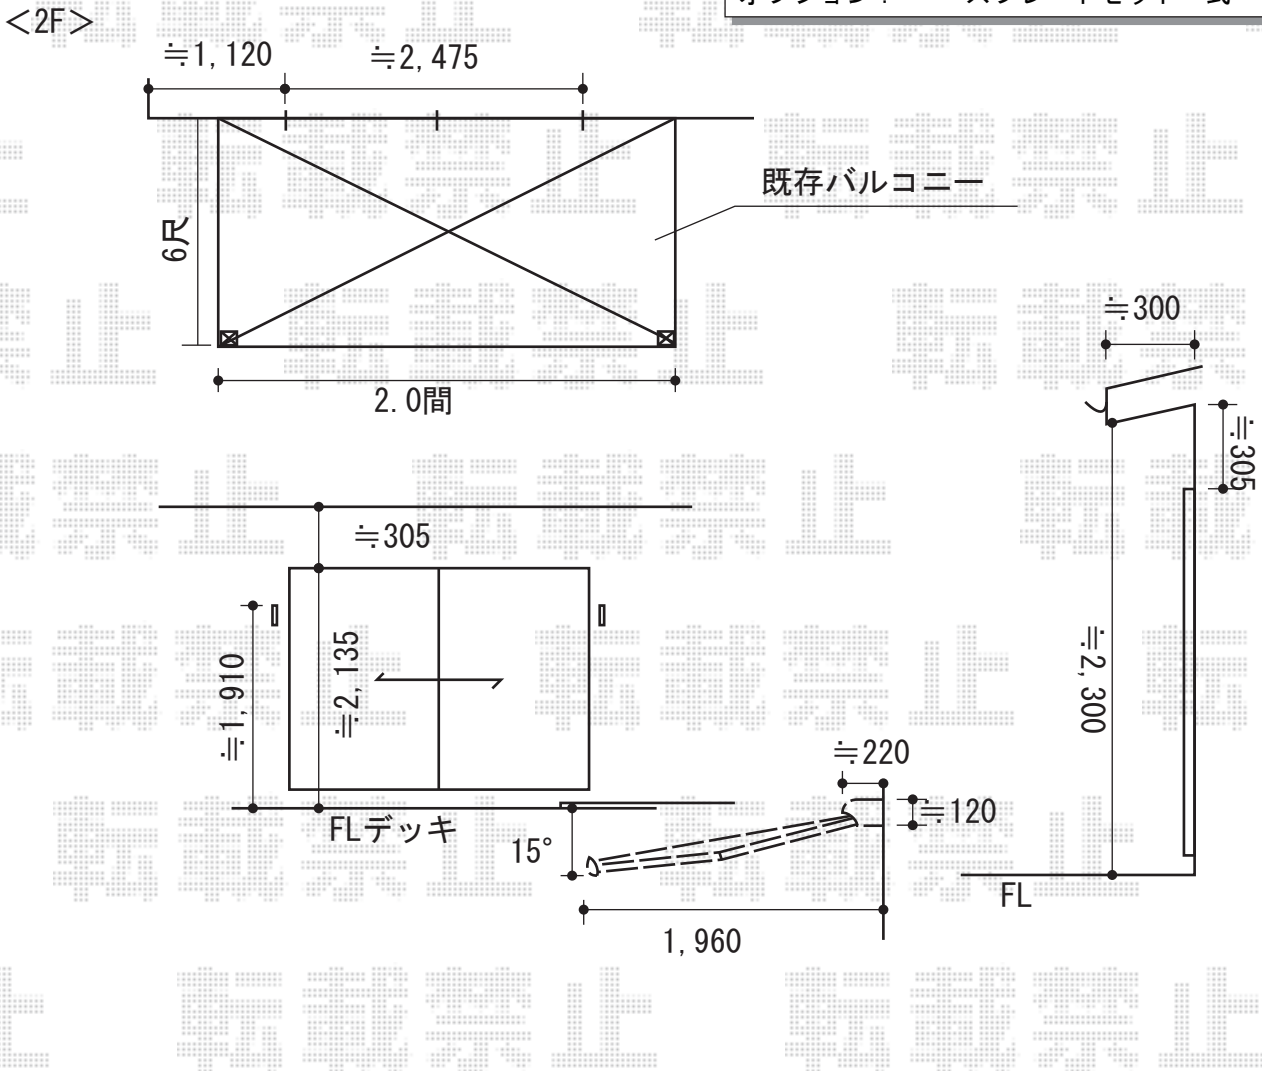

エクステリア商品 施工概略図

LIXIL(トステム) 【2階】彩風C型 手動式
 間口= 関東間2.0間 (3,640mm)
 出幅= 2,000mm
 本体色: オータムブラウン
 キャンバス色: アクリル (アッシュブラウンA)
 駆動: 手動式/外観右駆動
 クランクハンドル: 長さ1,000mm
 オプション: ベースプレートセット一式

LIXIL(トステム) ガードウォーカー 横棧W-12×6セット
 色: オータムブラウン