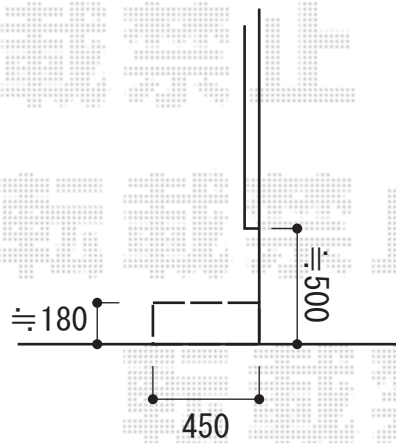

ウッドデッキ 施工概略図

YKK AP リウッドデッキ 200
間口= 1.5間 (2,651mm)
出幅= 7尺 (2,120mm)
色： レッドブラウン
床板： 縦貼り
幕板： 標準幕板
束柱： Tタイプ(400~550mm) (色：カームブラック)

YKK AP 独立式リウッドステップ2型
色： 本体/レッドブラウン 束柱/カームブラック
数量： 1セット

2015-3-269860

担当者

西村