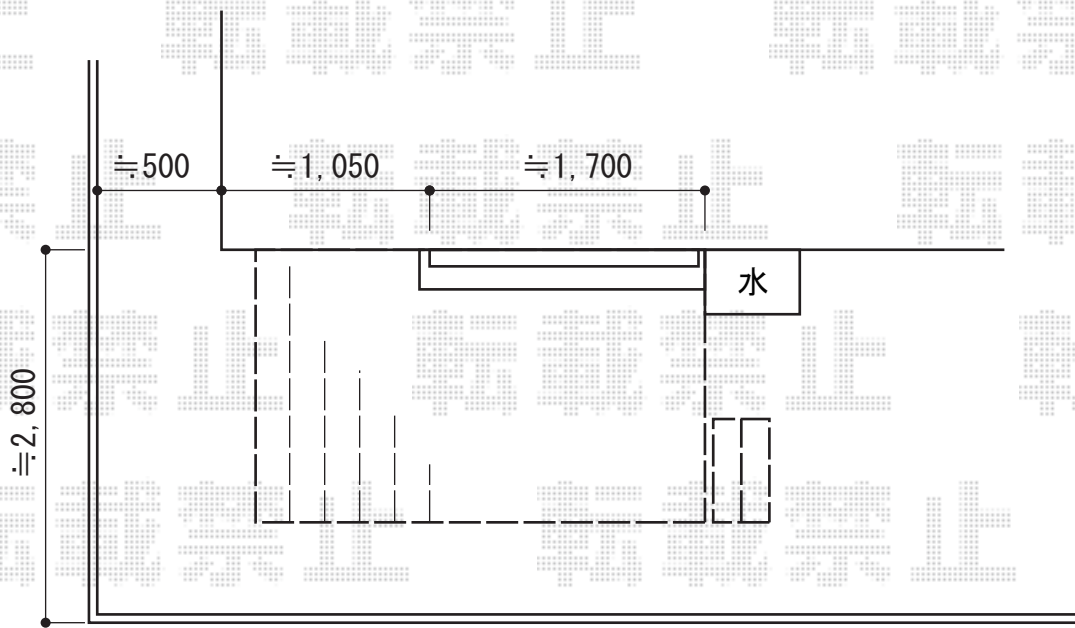

ウッドデッキ 施工概略図

YKK AP リウッドデッキ 200
間口= 1.5間 (2,651mm)
出幅= 7尺 (2,120mm)
色： レッドブラウン
床板： 縦貼り
幕板： 標準幕板
束柱： Tタイプ(400~550mm) (色：カームブラック)

YKK AP 独立式リウッドステップ2型
色： 本体/レッドブラウン 束柱/カームブラック
数量： 1セット

2015-3-269860

担当者

西村