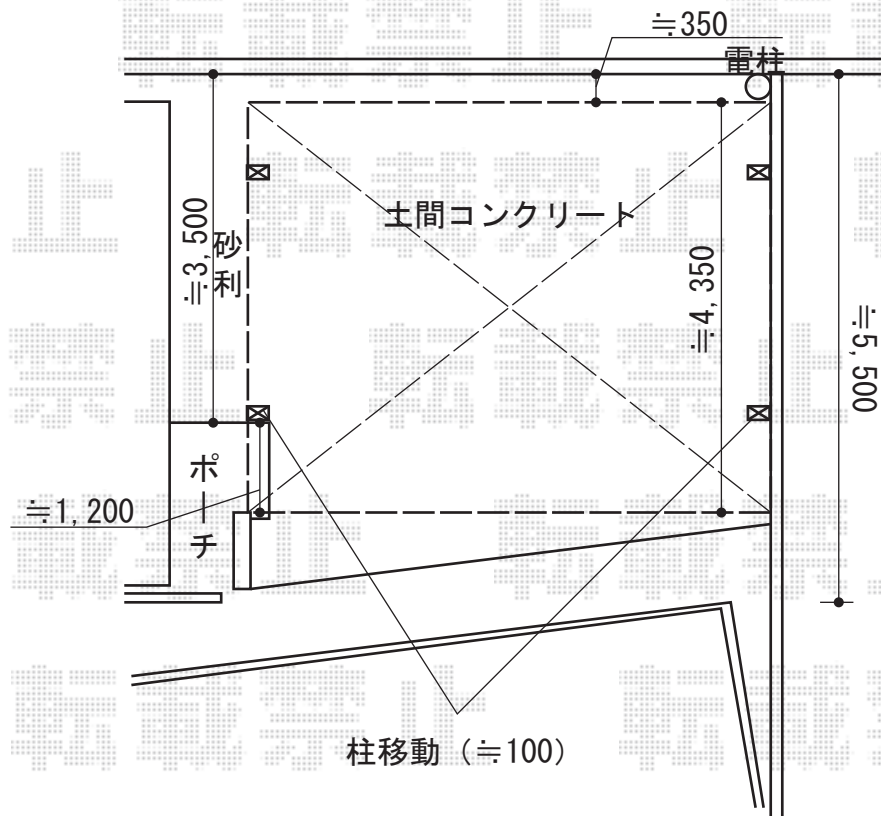

カーポート工事 施工概略図

YKK AP レイナツインポートグラン 積雪~20cm対応
幅= 4,801mm
奥行= 5,052mm
色 : プラチナステン
屋根材 : 熱線遮断ポリカーボネート(クリアマット)
柱仕様 : ハイルフ柱仕様 (有効高 約2,350mm)

2015-2-265105

担当者

赤松