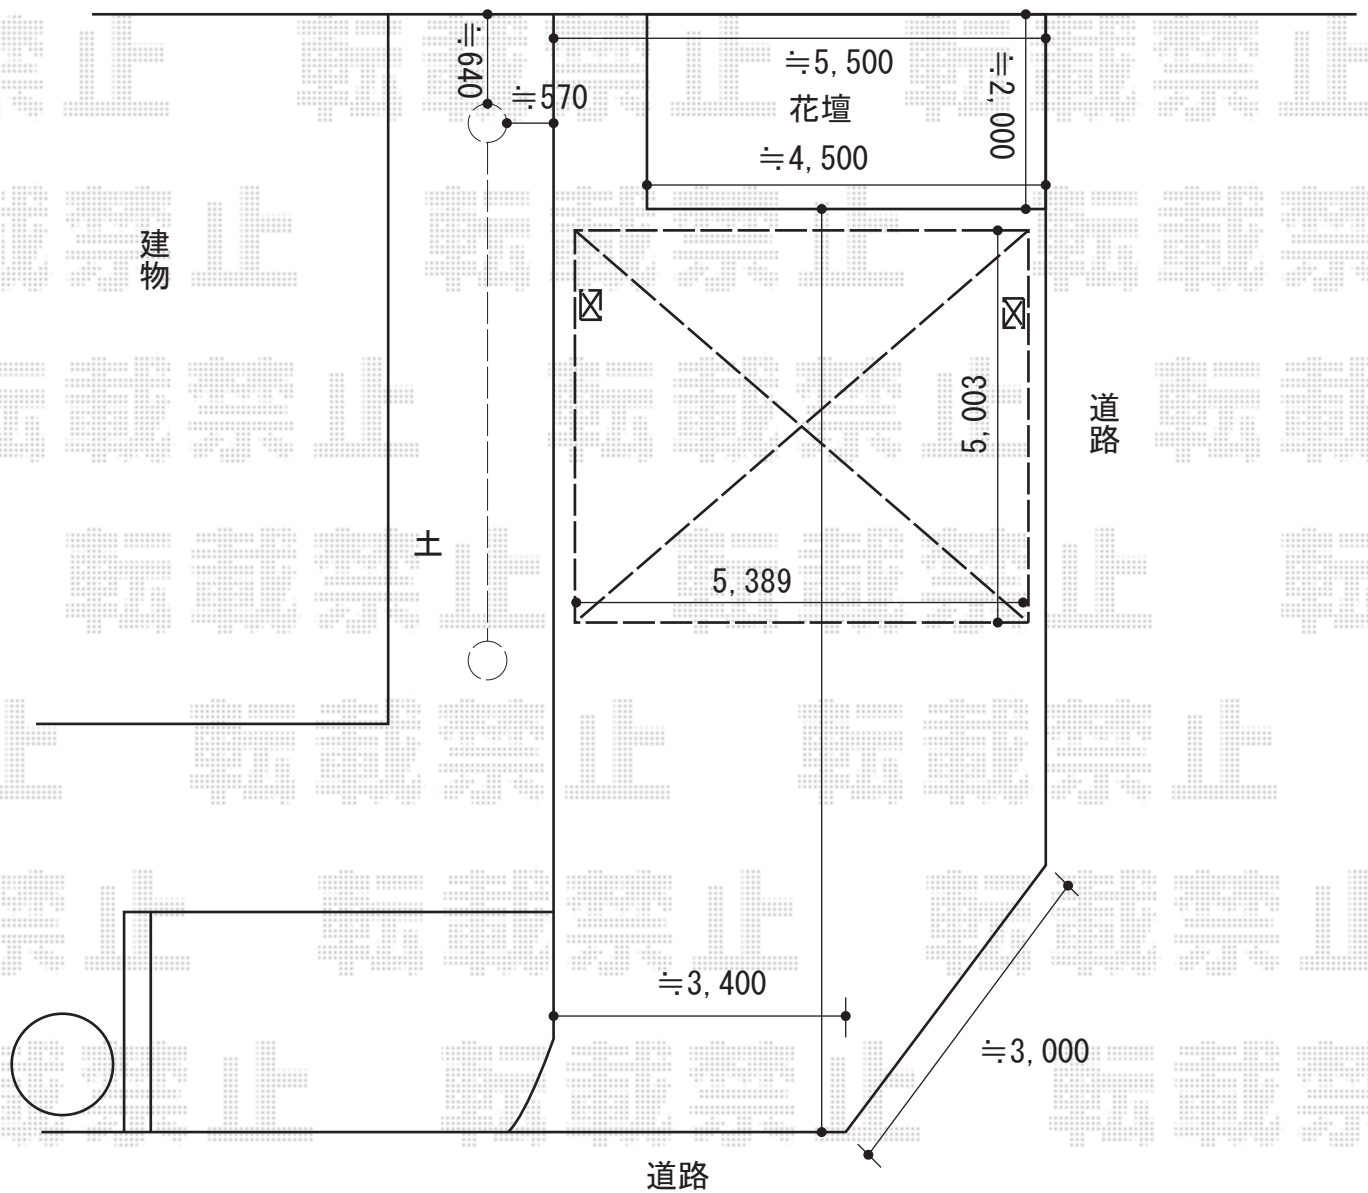

カーポート工事 施工概略図

三協アルミ 4Gワイド 積雪~20cm対応
幅= 5,389mm
奥行= 5,003mm
色: サンシルバー
屋根材: 【仮】ポリカーボネート (かすみ)
柱仕様: ロング柱仕様 (2,350mm)

2015-3-269955

担当者

赤松