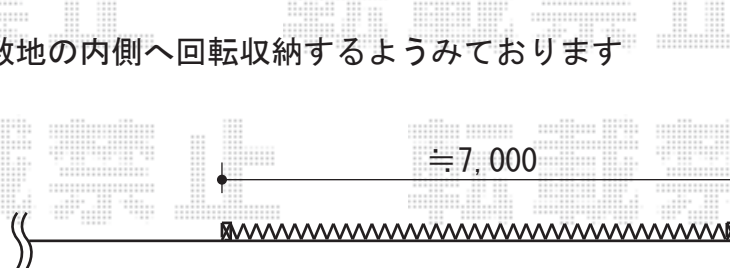

## カーゲート 施工概略図

Value Select トリップゲート RB型 ノンレール 両開き 76W (38S+38M)  
開口幅= 7,504mm  
全幅= 7,604mm  
たたみ幅= 426.5mm×2  
高さ= 1,200mm  
色: ステンカラー  
キャスター数: 6箇所  
落棒数: 4本

※敷地の内側へ回転収納するようみております

※閉めた状態の際に、本体がたるむ可能性がございます