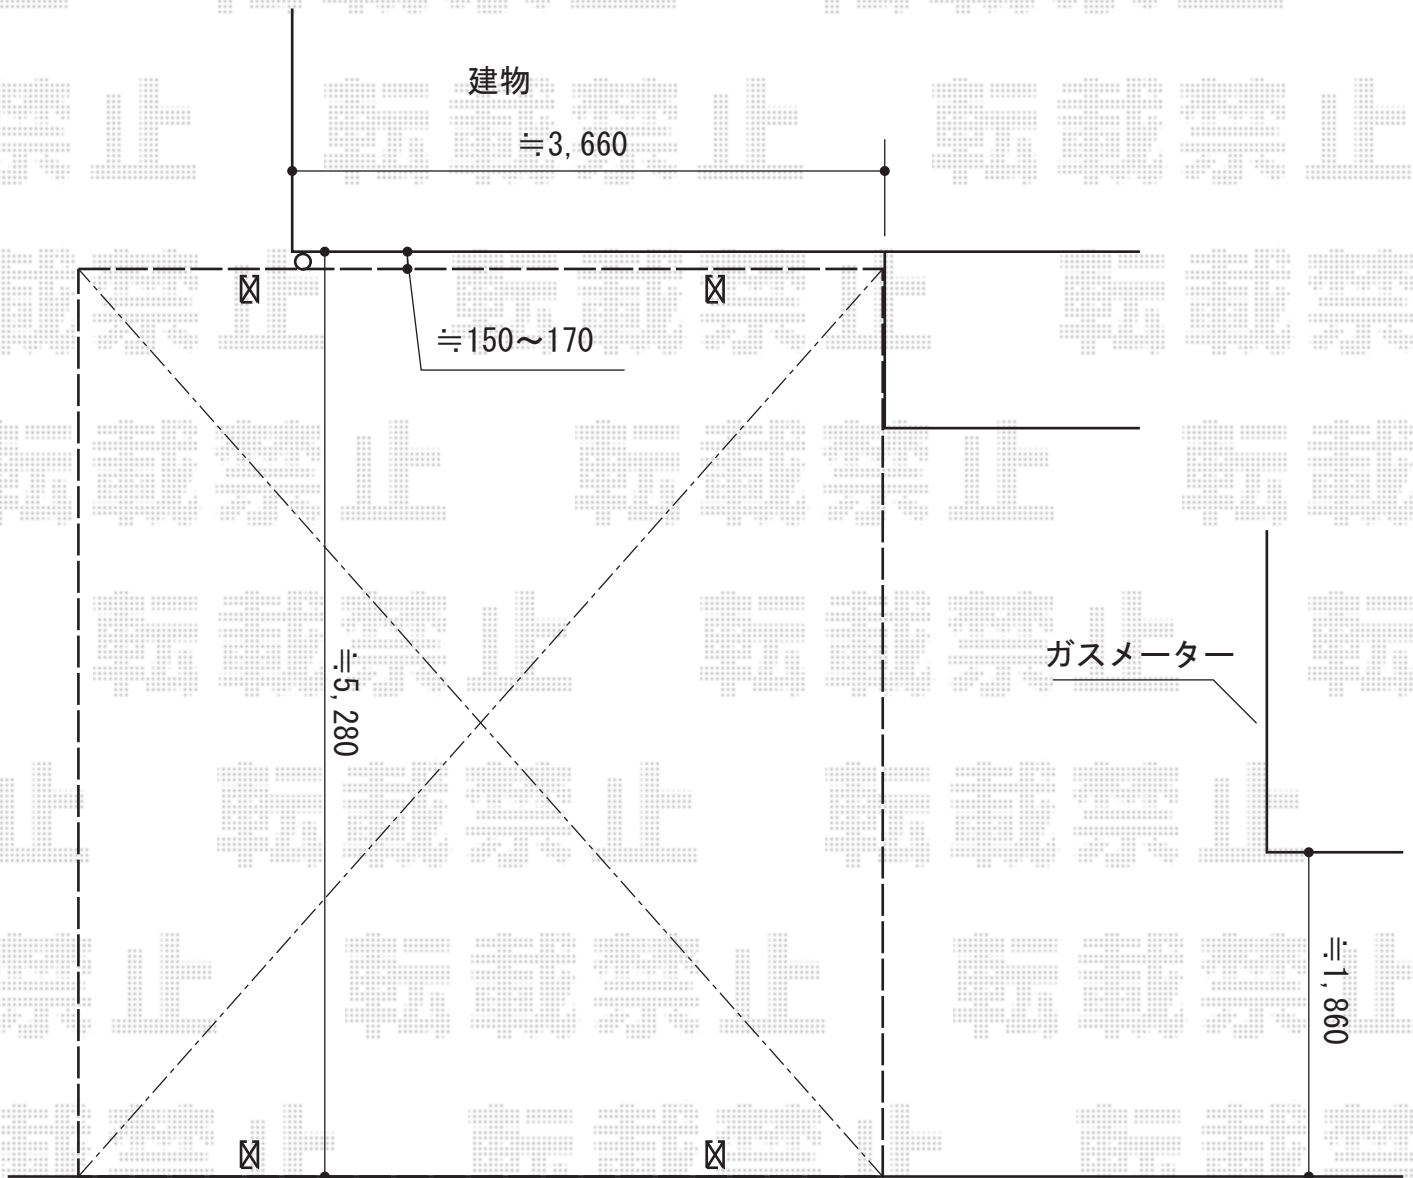

カーポート 施工概略図

YKK AP レイナキャップツインポートグラン 積雪~20cm対応
幅= 5,113mm
奥行= 5,052mm
色： ブラウン
屋根材： ポリカーボネート（スモークブラウン）
柱仕様： 標準柱仕様（有効高 約2,000mm）

2015-3-270017

担当者

酒井